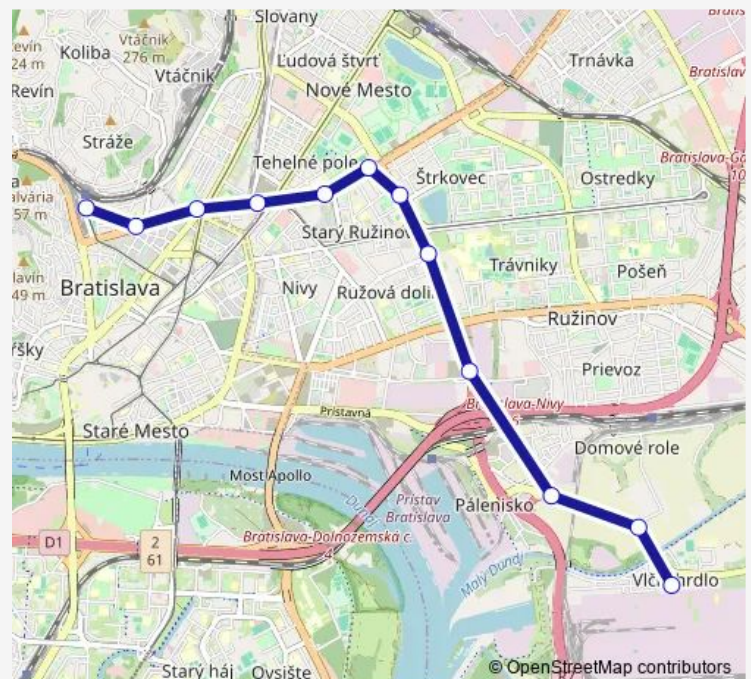

### Direction

Vlčie hrdlo — Hlavná stanica

12 stops

[Open route schedule](#)

Vlčie hrdlo

Čierny les

Piesčiny

Prístavný most

### Route schedule

Vlčie hrdlo — Hlavná stanica

|           |             |
|-----------|-------------|
| Monday    | 04:19-18:47 |
| Tuesday   | 04:19-18:47 |
| Wednesday | 04:19-18:47 |
| Thursday  | 04:19-18:47 |
| Friday    | 04:19-18:47 |
| Saturday  | 06:10-18:10 |
| Sunday    | 06:10-18:10 |

### Route info

Direction: Vlčie hrdlo

Stops: 12

Trip Duration: 0 hour 19 min

## Direction

Hlavná stanica — Vlčie hrdlo

14 stops

[Open route schedule](#)

Hlavná stanica

Pod stanicou

Karpatská

Račianske mýto