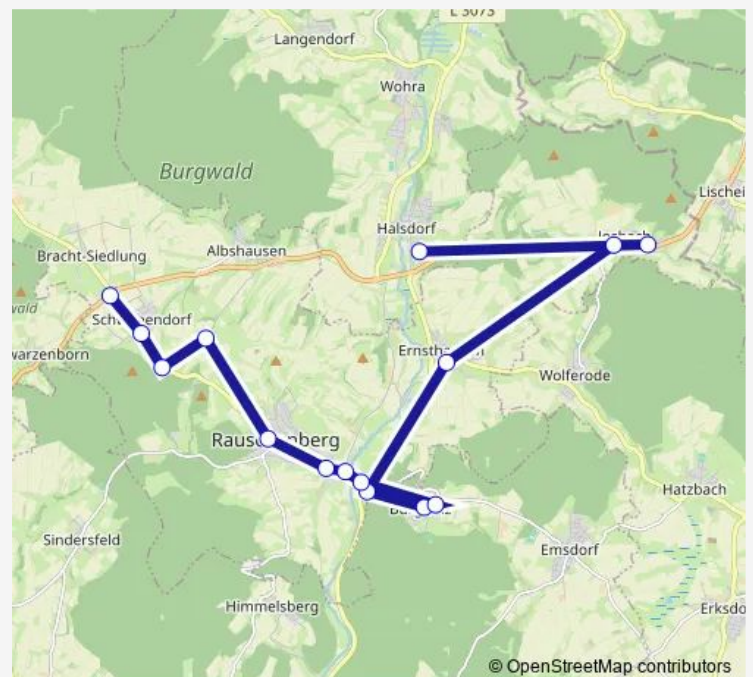

Cölbe-Reddehausen Kreisstraße

Cölbe-Reddehausen Karlsstraße

Route schedule

Wohratal-Halsdorf Mittelpunktschule — Cölbe-Reddehausen Karlsstraße

Monday 12:20

Tuesday 12:20

Wednesday 12:20

Thursday 12:20

Friday 12:20

Saturday —

Sunday —

Route info

Direction: Wohratal-Halsdorf Mittelpunktschule

Stops: 13

Trip Duration: 0 hour 35 min

Direction

Wohratal-Halsdorf Mittelpunktschule — Cölbe-Reddehausen Karlsstraße

12 stops

[Open route schedule](#)

Wohratal-Halsdorf Mittelpunktschule

Rauschenberg-Albshausen Kirche

Rauschenberg-Bracht Siedlung

Rauschenberg-Bracht Ellerweg

Sunday —

Route info

Direction: Wohratal-Halsdorf Mittelpunktschule

Stops: 12

Trip Duration: 0 hour 36 min

Direction

Wohratal-Halsdorf Mittelpunktschule — Rauschenberg-Bracht Ellerweg

16 stops