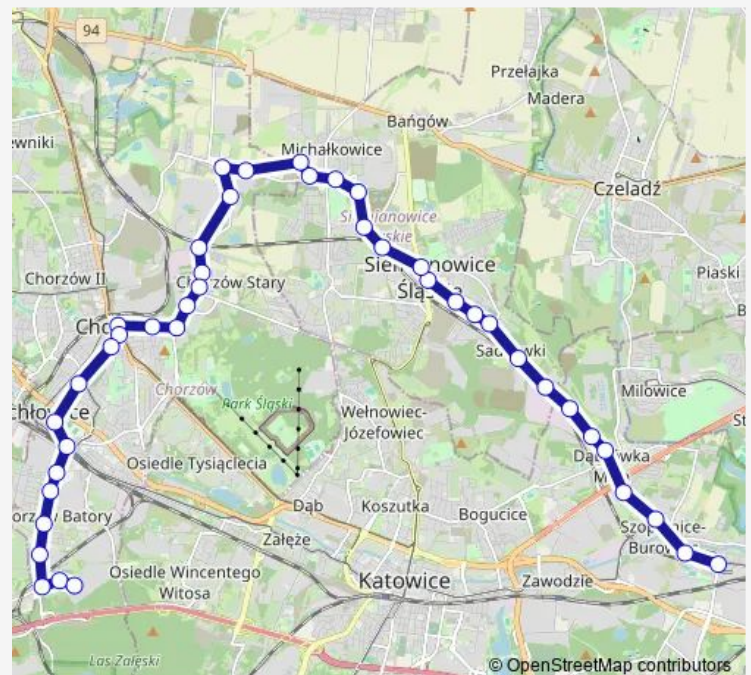

Maciejkowice Michałkowicka

Route schedule

Szopienice Kościół — Chorzów Batory Park Logistyczny

Monday 04:17

Tuesday 04:17-04:47

Wednesday 04:17-04:47

Thursday 04:17

Friday 04:17

Saturday 04:47

Sunday 04:47

Route info

Direction: Szopienice Kościół

Stops: 42

Trip Duration: 0 hour 54 min

Maciejkowice Dwór

Chorzów Stary Zakłady Azotowe