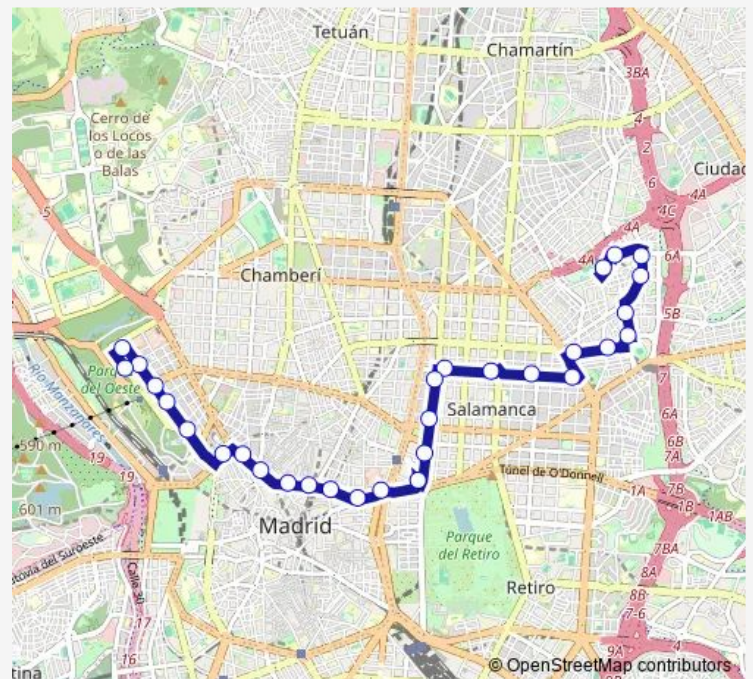

Serrano - Ortega Y Gasset

Metro Serrano

Museo Arqueológico

Puerta De Alcalá

Cibeles

Círculo De Bellas Artes

Gran Vía - Pedro Zerolo

Gran Vía - Montera

Saturday 05:55-23:10

Sunday 07:00-23:10

Route info

Direction: Parque De Las Avenidas

Stops: 30

Trip Duration: 0 hour 50 min

74 — Paseo del Pintor Rosales - Parque de las Avenidas

Santo Domingo

Direction

Pintor Rosales — Parque De Las Avenidas

29 stops

[Open route schedule](#)

Pintor Rosales

Pintor Rosales - Teleférico

Templo De Debod

Evaristo San Miguel

Tuesday 06:30-23:45

Wednesday 06:30-23:45

Thursday 06:30-23:45

Friday 06:30-23:45

Saturday 06:30-23:45

Sunday 07:00-23:45

Route info

Direction: Pintor Rosales