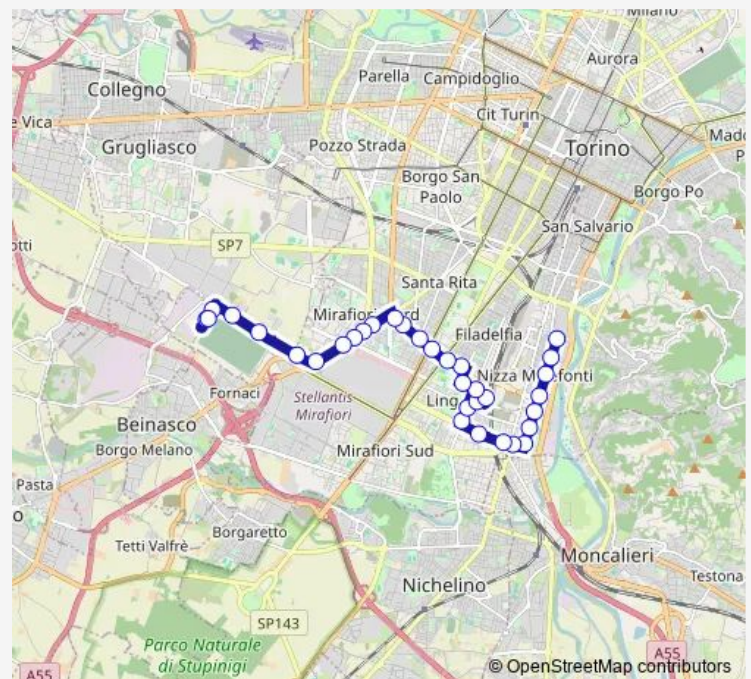

Fermata 2256 - Vado

Fermata 2254 - Caduti SUL Lavoro

Fermata 2252 - Palavela

Fermata 2250 - Vinovo

Fermata 2248 - Palazzo DEL Lavoro

Fermata 162 - Bengasi Est

Fermata 160 - Canelli

Fermata 158 - Sette Comuni

Fermata 505 - Traiano

Fermata 507 - Passo Buole

Fermata 2606 - Monte Corno

Fermata 2604 - Stazione Lingotto

Fermata 2602 - PIO Vii

Fermata 2270 - Corsica Est

Fermata 2246 - Corsica

Fermata 2244 - Unione Sovietica

Fermata 2242 - Agnelli

Fermata 2240 - Tripoli

Fermata 1660 - DON Grioli

Route schedule

Fermata 2128 - Ventimiglia Cap — Fermata 693 - Gorini Cap

Monday	04:35-01:08 ⁺¹
Tuesday	04:35-01:07 ⁺¹
Wednesday	04:35-01:07 ⁺¹
Thursday	04:35-01:07 ⁺¹
Friday	04:35-01:07 ⁺¹
Saturday	04:35-24:00
Sunday	06:00-01:08 ⁺¹

Route info

Direction: Fermata 2128 - Ventimiglia Cap

Stops: 33

Trip Duration: 0 hour 32 min

74 — via Gorini - via Ventimiglia

Fermata 1657 - Pitagora

Fermata 310 - Omero

Fermata 2389 - Omero Ovest