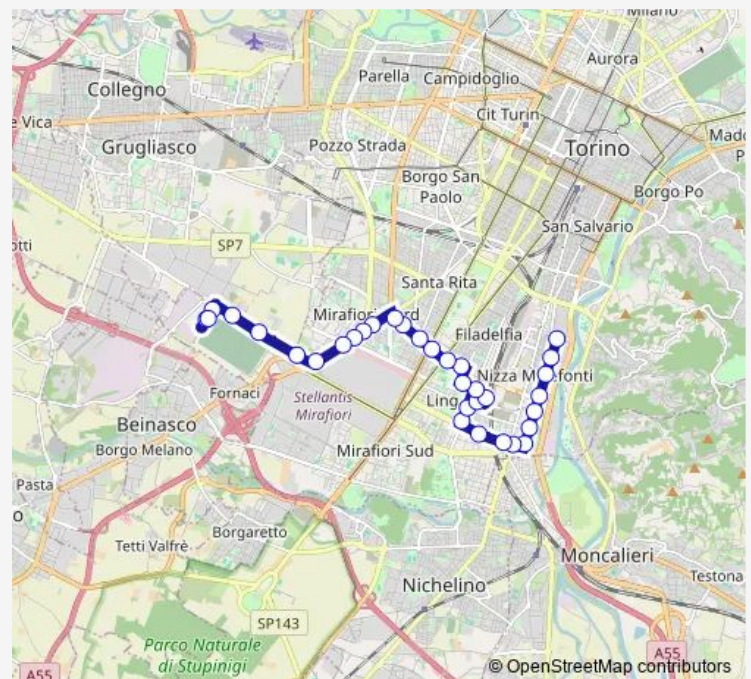

### Route schedule

Fermata 2128 - Ventimiglia Cap — Fermata 693 - Gorini Cap

Monday 04:35-01:07<sup>+1</sup>

Tuesday 04:35-01:07<sup>+1</sup>

Wednesday 04:35-01:07<sup>+1</sup>

Thursday 04:35-01:07<sup>+1</sup>

### Route info

Direction: Fermata 2128 - Ventimiglia Cap

Stops: 33

Trip Duration: 0 hour 32 min

74 — via Gorini - via Ventimiglia

Fermata 1657 - Pitagora

Fermata 310 - Omero

Fermata 2389 - Omero Ovest