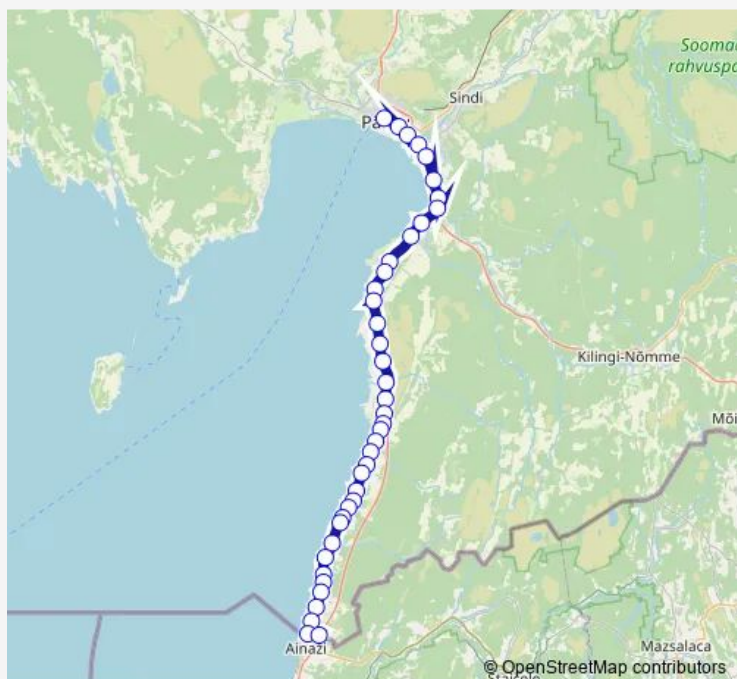

### Route info

Direction: Pärnu bussijaam

Stops: 40

Trip Duration: 1 hour 19 min

74 — Pärnu - Häädemeeste - Ikla piiripunkt

BusMaps

Häädemeeste

Häädemeeste kalmistu

## Route info

Direction: Ikla piiripunkt

Stops: 40

Trip Duration: 1 hour 25 min

Kaasiku

Võiste

Tahkuranna

Raudsika