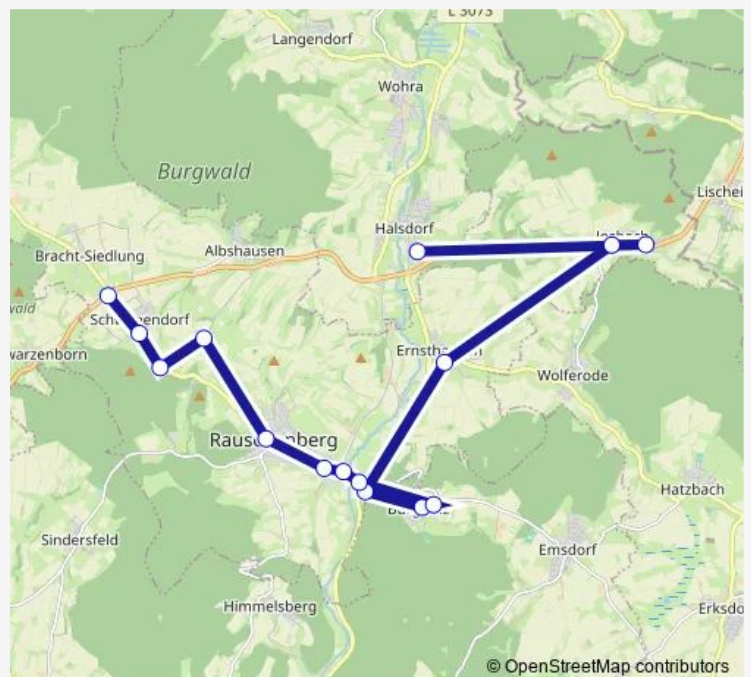

Cölbe-Reddehausen Kreisstraße

Cölbe-Reddehausen Karlsstraße

Route schedule

Wohratal-Halsdorf Mittelpunktschule — Cölbe-Reddehausen Karlsstraße

Monday 12:20

Tuesday 12:20

Wednesday 12:20

Thursday 12:20

Friday 12:20

Saturday —

Sunday —

Route info

Direction: Wohratal-Halsdorf Mittelpunktschule

Stops: 13

Trip Duration: 0 hour 35 min

Direction

Wohratal-Halsdorf Mittelpunktschule — Cölbe-Reddehausen Karlsstraße

12 stops

[Open route schedule](#)

Wohratal-Halsdorf Mittelpunktschule

Rauschenberg-Albshausen Kirche

Rauschenberg-Bracht Siedlung

Rauschenberg-Bracht Ellerweg

Sunday —

Route info

Direction: Wohratal-Halsdorf Mittelpunktschule

Stops: 12

Trip Duration: 0 hour 36 min

Direction

Wohratal-Halsdorf Mittelpunktschule — Rauschenberg-Bracht Ellerweg

16 stops