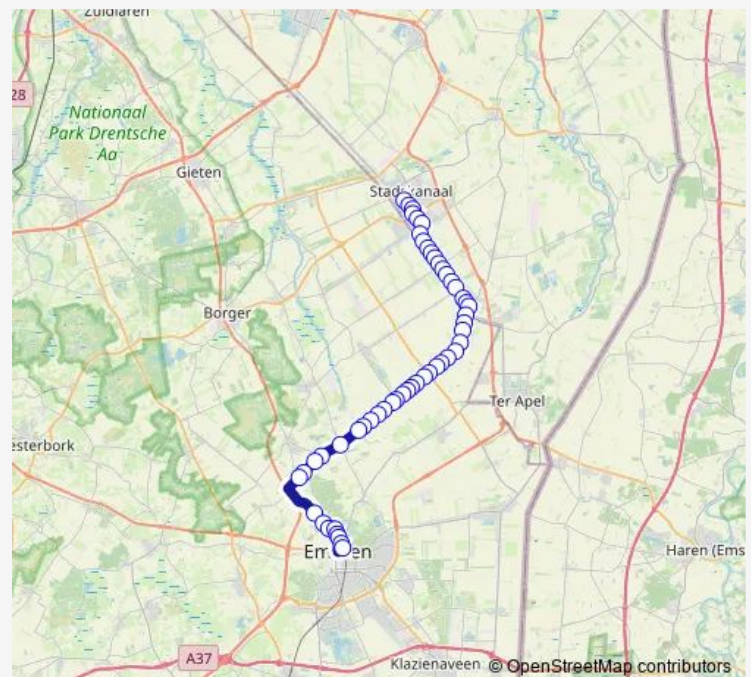

Valthermond, Veenmoslaan

Valthermond, Vrijheidslaan

Valthermond, Zuiderdiep 291

Route schedule

Emmen, Station (Perron D) — Stadskanaal, Busstation (Perron C)

Monday 06:01-23:36

Tuesday 06:01-23:36

Wednesday 06:01-23:36

Thursday 06:01-23:36

Friday 06:01-23:36

Saturday 08:39-23:36

Sunday 10:36-22:36

Route info

Direction: Emmen, Station (Perron D)

Stops: 53

Trip Duration: 0 hour 46 min

74 — Stadskanaal - Emmen

Valthermond, 49e Laan

Valthermond, Zuiderdiep 326

Valthermond, Zuiderdiep 344

Valthermond, Zuiderdiep 400

Valthermond, Drentse Mondenweg

Valthermond, Zuiderdiep 450

Valthermond, Zuiderdiep 468