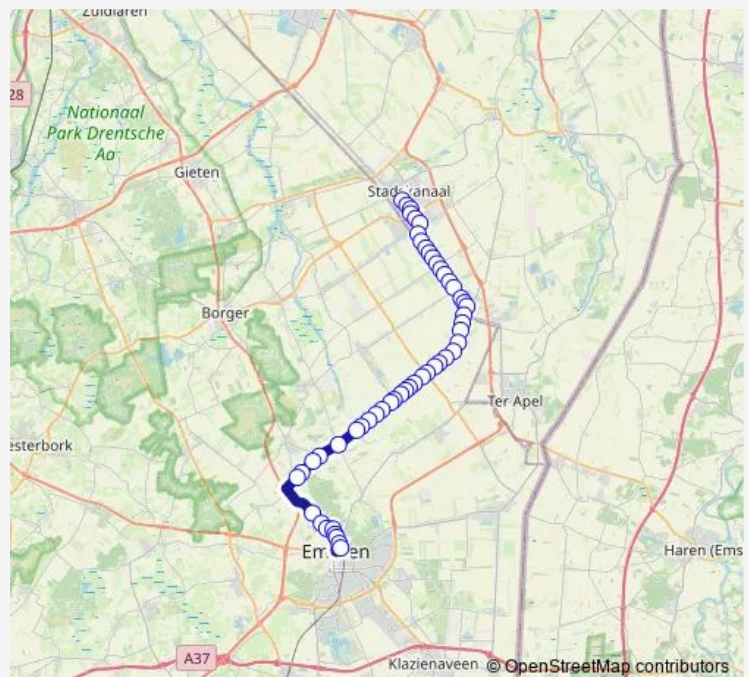

Valthermond, Veenmoslaan

Valthermond, Vrijheidslaan

Valthermond, Zuiderdiep 291

Route schedule

Emmen, Station (Perron D) — Stadskanaal, Busstation (Perron C)

Monday 06:01-23:36

Tuesday 06:01-23:36

Wednesday 06:01-23:36

Thursday 06:01-23:36

Friday 06:01-23:36

Saturday 08:39-23:36

Sunday 10:36-22:36

Route info

Direction: Emmen, Station (Perron D)

Stops: 53

Trip Duration: 0 hour 49 min

74 — Stadskanaal - Emmen

Valthermond, 49e Laan

Valthermond, Zuiderdiep 326

Valthermond, Zuiderdiep 344

Valthermond, Zuiderdiep 400

Valthermond, Drentse Mondenweg

Valthermond, Zuiderdiep 450

Valthermond, Zuiderdiep 468