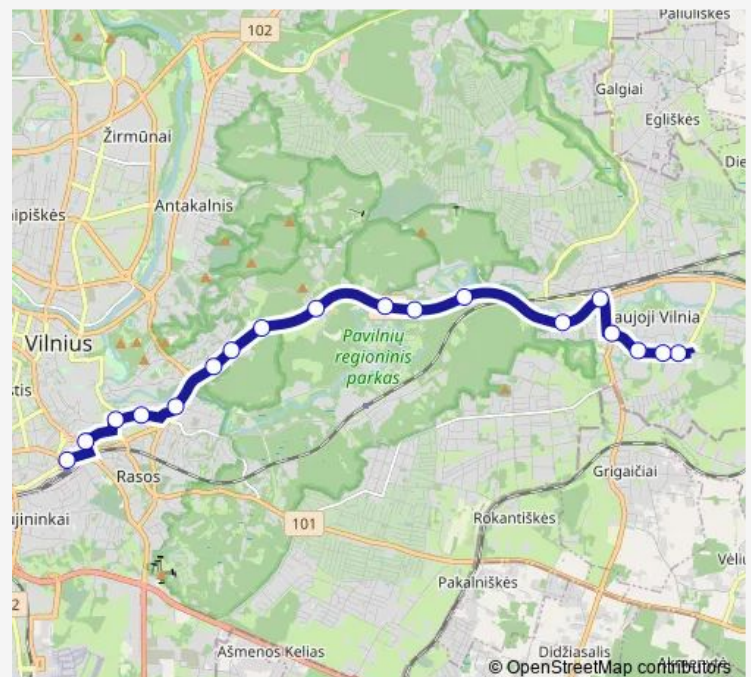

Stepono Batoro st.

Lelijų st.

Tremtinių st.

Route schedule

Autobusų parkas — Naujosios Vilnios žiedas

Monday 04:39-05:30

Tuesday 04:39-05:30

Wednesday 04:39-05:30

Thursday 04:39-05:30

Friday 04:39-05:30

Saturday 04:49-08:10

Sunday 05:31-08:11

Route info

Direction: Autobusų parkas

Stops: 25

Trip Duration: 0 hour 34 min

74 — Stotis–Subačiaus–Parko g.

BusMaps

Genių st.

Respublikinė psichiatrijos ligoninė

Parko st.

Naujosios Vilnios žiedas

Direction

Stotis — Žirmūnų seniūnija

17 stops

[Open route schedule](#)

Stotis

Bazilijonų st.

Aušros vartai

Misionierių st.

Subačiaus st.

Zarasų st.