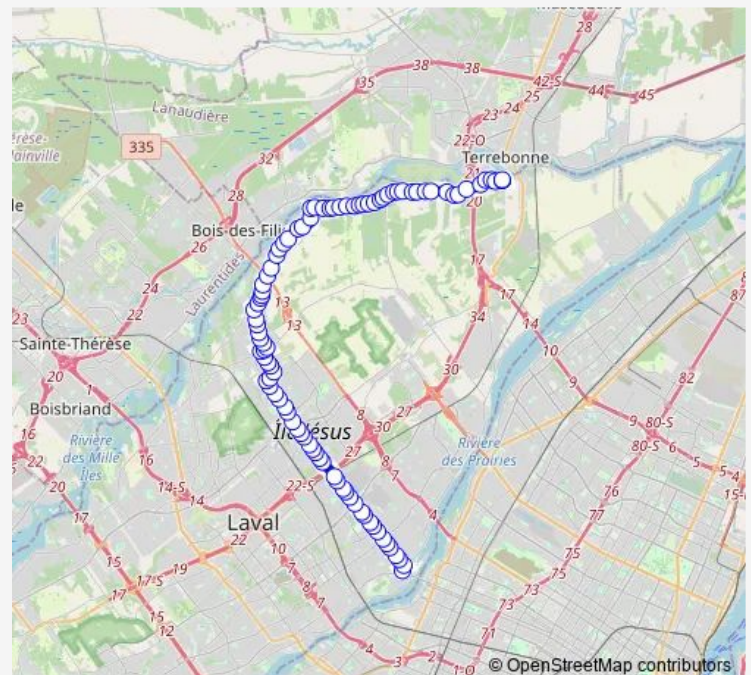

### Direction

terminus Contant — métro Cartier

93 stops

[Open route schedule](#)

terminus Contant

des Mille-Îles / face au 6196

des Mille-Îles / Guglia

des Mille-Îles / Béliveau

des Mille-Îles / face au 3375

### Route schedule

terminus Contant — métro Cartier

Monday 05:29-22:11

Tuesday 05:29-22:11

Wednesday 05:29-22:11

Thursday 05:29-22:11

Friday 05:29-22:11

Saturday 06:11-22:12

### Route info

Direction: terminus Contant

Stops: 93

Trip Duration: 0 hour 45 min

des Mille-Îles / Plage-des-Îles

des Mille-Îles / face au 3165

des Mille-Îles / face au 3090

des Mille-Îles / face au golf Saint-François