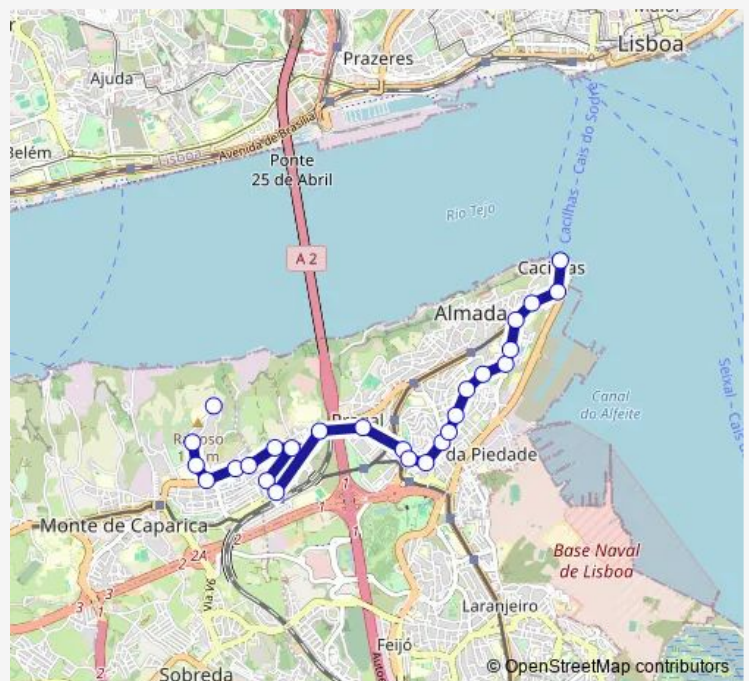

Saturday 07:45

Sunday 07:45

### Route info

Direction: B° F Fomento (R Miradouro Alfazina) Terminal

Stops: 26

Trip Duration: 0 hour 25 min

106 - B° Fundo Fomento Norte - Cacilhas

Almada (R D Sancho I 25a)

Almada (Pça Gil Vicente 4) Fonte Luminosa