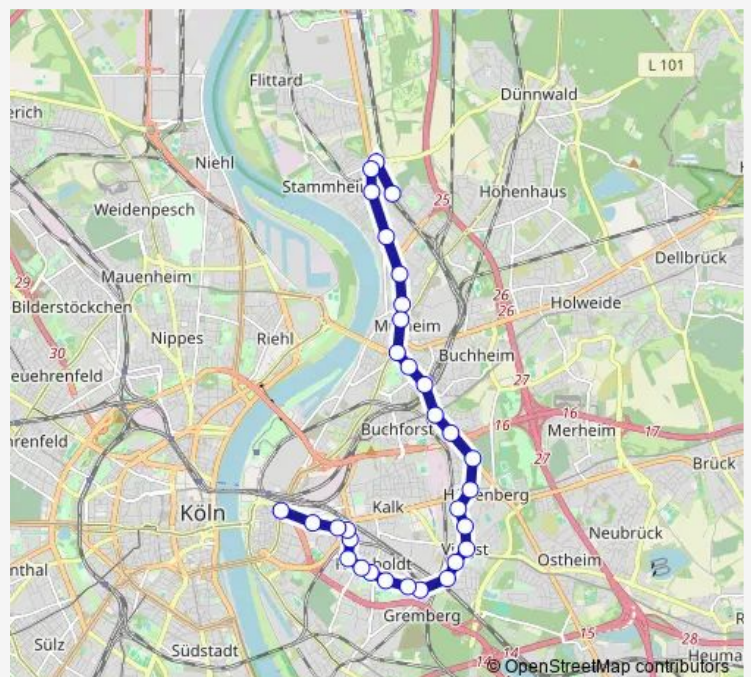

Köln Buchheim Frankfurter Str.

Köln Buchheim Beuthener Str.

Köln Höhenberg Mülheimer Friedhof

Köln Höhenberg Fuldaer Str.

Köln Höhenberg Würzburger Str.

Köln Vingst Oranienstr.

Köln Vingst

Köln Vingst Kampgasse

Köln Vingst Kürtenstr.

Köln Humboldt/Gremberg Gremberg

Route schedule

Köln Mülheim Neuer Mülheimer Friedhof — Köln Bf Deutz/Messe Lanxess arena

Monday	04:45-01:10 ⁺¹
Tuesday	04:45-01:10 ⁺¹
Wednesday	04:45-01:10 ⁺¹
Thursday	04:45-01:10 ⁺¹
Friday	04:45-01:10 ⁺¹
Saturday	05:03-01:10 ⁺¹
Sunday	05:24-01:10 ⁺¹

Route info

Direction: Köln Mülheim Neuer Mülheimer Friedhof

Stops: 31

Trip Duration: 0 hour 46 min

Köln Humboldt/Gremberg Wiedstr.

Köln Humboldt/Gremberg Lüderichstr.

Köln Humboldt/Gremberg Rolshover Str.

Köln Humboldt/Gremberg Esserstr.

Köln Humboldt/Gremberg Weilburger Str.

Köln Humboldt/Gremberg Feldbergstr.

Köln Humboldt/Gremberg Deutzer Ring

Köln Deutz Betzdorfer Str.

Köln Deutz Technische Hochschule

Köln Bf Deutz/Messe Lanxess arena

Direction