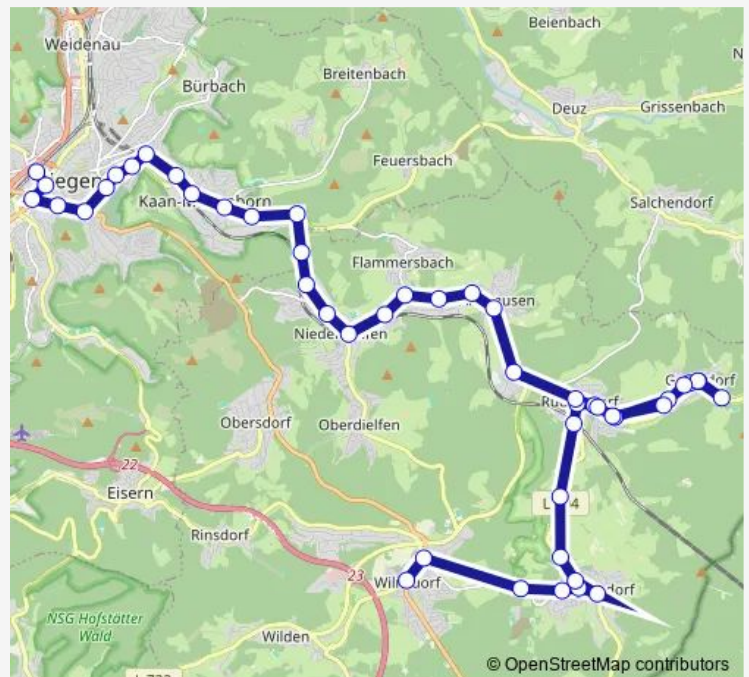

Bus R13 Wilnsdorf - Wilgersdorf - Gernsdorf - Rudersdorf - Niederdielfen - Siegen

[Go to website](#)

Direction

Wilnsdorf Buswende — Siegen ZOB Bstg A

47 stops

[Open route schedule](#)

- Wilnsdorf Buswende
- Wilnsdorf Zentrum
- Wilgersdorf Neue Hoffnung
- Wilgersdorf Schule
- Wilgersdorf Sankt-Josef-Weg
- Wilgersdorf Buswende
- Wilgersdorf Sangweg
- Wilgersdorf Bleielsbach
- Wilgersdorf Birkenhof
- Rudersdorf P+R Bahnhof
- Rudersdorf Ort
- Rudersdorf Kreuzstraße
- Rudersdorf Scholfeld
- Gernsdorf Weidestraße
- Gernsdorf Ort
- Gernsdorf Kirche
- Gernsdorf Wende
- Gernsdorf Kirche
- Gernsdorf Ort
- Gernsdorf Weidestraße
- Rudersdorf Scholfeld

Route schedule

Wilnsdorf Buswende — Siegen ZOB Bstg A

Monday	04:01-23:01
Tuesday	04:01-20:01
Wednesday	—
Thursday	—
Friday	04:01-23:01
Saturday	04:01-00:11 ⁺¹
Sunday	08:01-00:11 ⁺¹

Route info

Direction: Wilnsdorf Buswende

Stops: 47

Trip Duration: 0 hour 57 min

R13 — Wilnsdorf - Wilgersdorf - Gernsdorf - Rudersdorf - Niederdielfen - Siegen **BusMaps**

Rudersdorf Kreuzstraße

Rudersdorf Ort

Anzhausen Mühle

Anzhausen Ortsausgang

Anzhausen Mühle

Rudersdorf Ort

Rudersdorf Kreuzstraße

Route schedule

Siegen ZOB Bstg B — Wilnsdorf Buswende

Monday 04:53-00:03⁺¹

Tuesday 06:03-19:03

Wednesday —