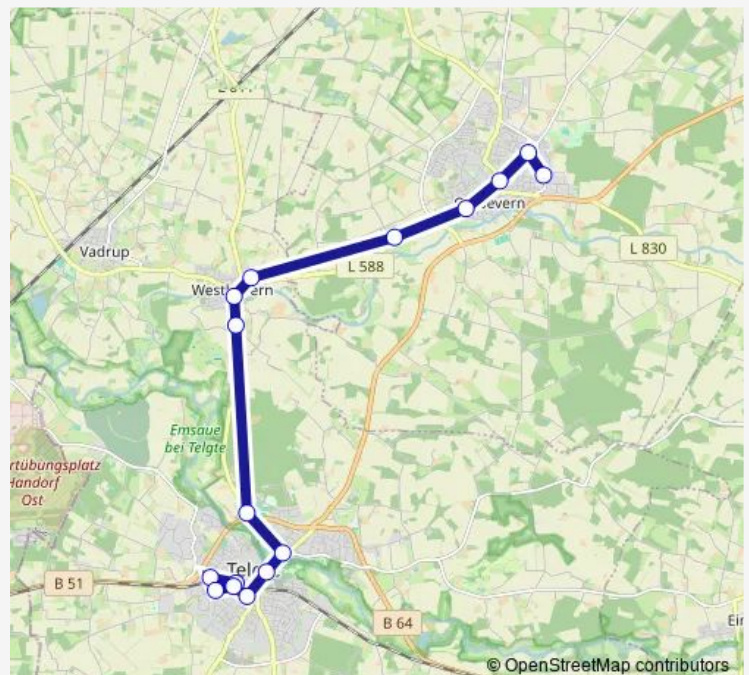

Westbevern, Schulze-Osthoff

Ostbevern, Jäger

Ostbevern, Telgter Straße

Ostbevern, Buchenstr.

Ostbevern, Lienener Damm

Ostbevern, Wischhausstr.

Route schedule

Telgte, Bahnhof — Ostbevern, Wischhausstr.

Monday —

Tuesday 07:36-13:36

Wednesday —

Thursday —

Friday —

Saturday 07:36-16:36

Sunday —

Route info

Direction: Telgte, Bahnhof

Stops: 16

Trip Duration: 0 hour 28 min

R13

BusMaps

Direction

Telgte, Bahnhof — Ostbevern, Wischhausstr.

16 stops

[Open route schedule](#)

Telgte, Bahnhof

Telgte, Münstertor

Telgte, Orkotten

Telgte, Bahnhof Süd

Telgte, Johannes-Kepler-Weg

Telgte, Rathaus/Baßfeld

Telgte, Westbeverner Straße