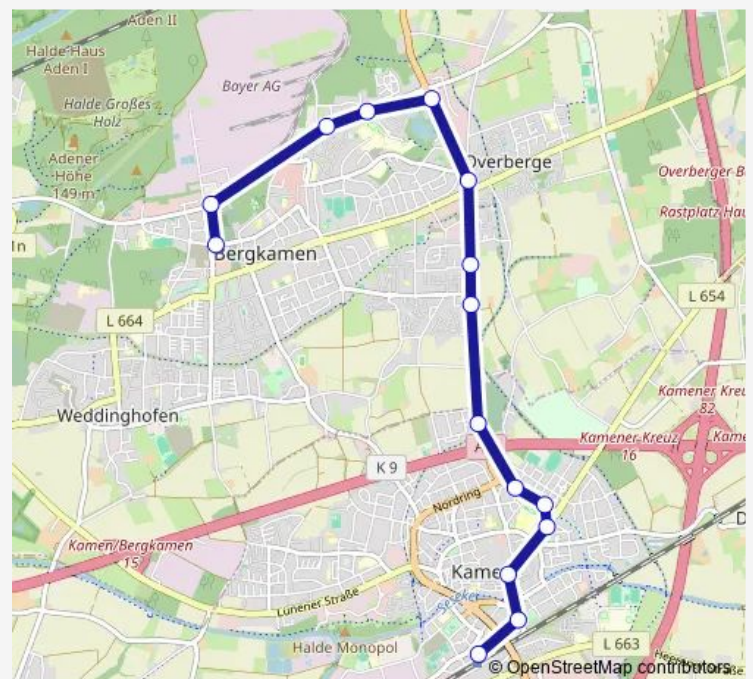

Kamen, Westring

Kamen, Stormstr.

Kamen, Kugelbrink

Bergkamen, Nordfeldstr.

Bergkamen, Schöllerstr.

Bergkamen, Landwehrstr.

Bergkamen, Busbahnhof

Route schedule

Kamen, Schulzentrum — Bergkamen, Busbahnhof

Monday	—
Tuesday	—
Wednesday	—
Thursday	—
Friday	13:05
Saturday	—
Sunday	—

Route info

Direction: Kamen, Schulzentrum

Stops: 9

Trip Duration: 0 hour 25 min

■ R13

BusMaps

Direction

Bergkamen, Schulzentrum — Kamen, Markt

11 stops

[Open route schedule](#)

Bergkamen, Schulzentrum

Bergkamen, Ulmenweg

Bergkamen, Lessingstr.

Bergkamen, Werner Straße

Bergkamen, A.-Schmaus-Str.

Bergkamen, Heinrichstr.

Kamen, Kupferbergsiedlung

Kamen, Friedhofstr.

Kamen, Ostring

Kamen, Konzertaula

Kamen, Markt

Route schedule