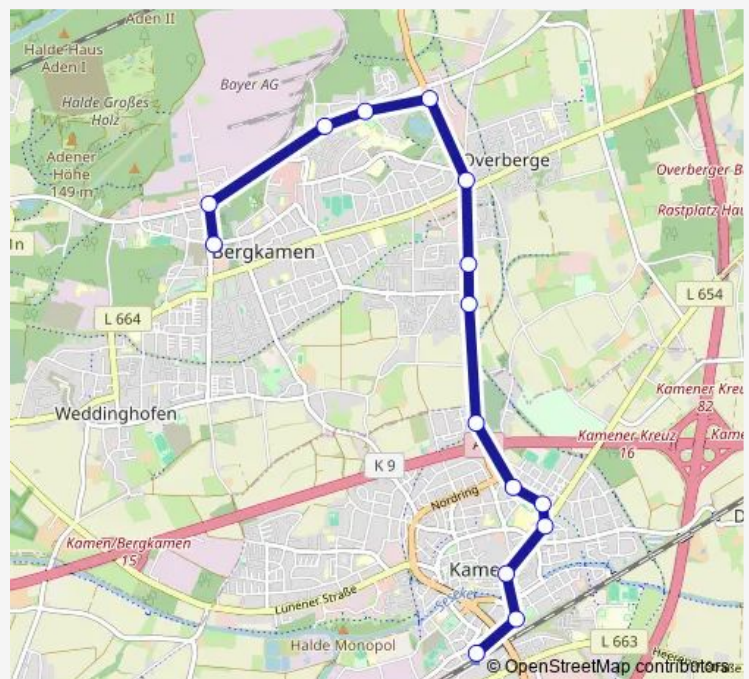

Bergkamen, Hegelstraße

Bergkamen, Ernst-Schering-Str.

Bergkamen, Busbahnhof Bstg A

### Route schedule

Kamen, Bahnhof Bussteig A — Bergkamen, Busbahnhof Bstg A

Monday 05:03-23:23

Tuesday 05:03-23:23

Wednesday 05:03-23:23

Thursday 05:03-23:23

Friday 05:03-23:23

Saturday 06:57-23:17

### Route info

Direction: Kamen, Bahnhof Bussteig A

Stops: 15

Trip Duration: 0 hour 23 min

R13

**Direction**

Kamen, Schulzentrum — Bergkamen, Busbahnhof Bstg A

9 stops