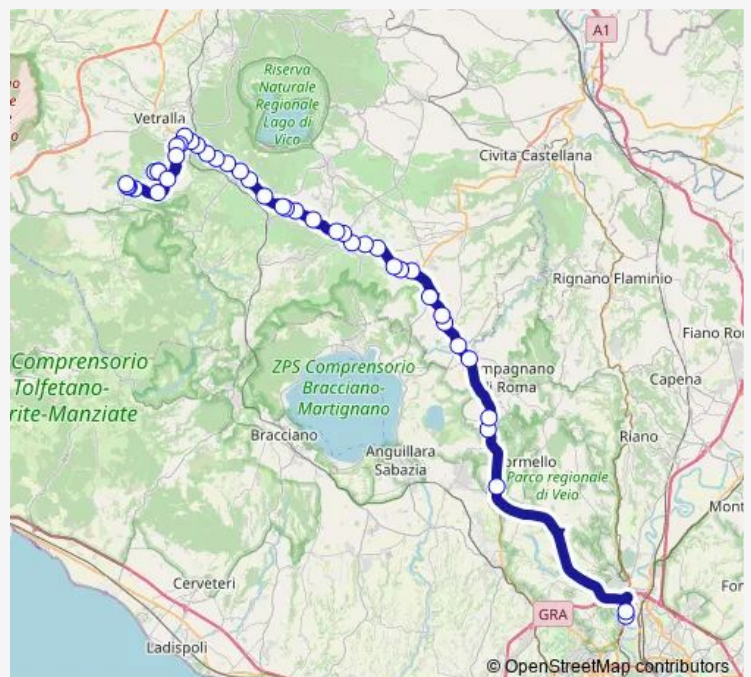

Direction

Roma | Saxa Rubra Partenze # f1495 — Blera | Piazza Giovanni Xxiii # f1548

43 stops

[Open route schedule](#)

- Roma | Saxa Rubra Partenze # f1495
- Roma | Via Flaminia (Saxa Rubra) # f1496
- Formello | Via Cassia (Le Rughe) # f1499
- Campagnano | Via Cassia Str. Campana # f1501
- Campagnano | Via Cassia (Baccano) # f11421
- Campagnano | Via Cassia Via Sacrofanese # f1505
- Nepi | Via Cassia (Settevene) # f1506
- Nepi | Via Cassia Via Grotte Finocchiara # f1508
- Nepi | Vigne Nuove # f1509
- Monterosi | Piazzale Varisco # f1510
- Nepi | Via Cassia (Campo Golf) # f1512
- Sutri | San Martino della Quercia # f1513
- Sutri | Le Muracce # f1514
- Sutri | Zona Industriale Forcone # f1515
- Sutri | Via Cassia (Km 47) # f1516
- Sutri | Via Cassia Via Bassanese # f1517
- Sutri | Via Cassia Via 4 Novembre # f1518
- Sutri | Via Cassia Viale Stazione # f1519
- Capranica | Via Cassia (Km 52) # f1520
- Capranica | Via 20 Settembre Via Romana # f1521
- Capranica | Viale Nardini Via Cavalieri # f1522

Route schedule

Roma | Saxa Rubra Partenze # f1495 — Blera | Piazza Giovanni Xxiii # f1548

Monday	17:15
Tuesday	17:15
Wednesday	17:15
Thursday	17:15
Friday	17:15
Saturday	—
Sunday	—

Route info

Direction: Roma | Saxa Rubra Partenze # f1495

Stops: 43

Trip Duration: 1 hour 25 min

Roma Saxa Rubra - Blera # Vt830d

Capranica | Viale Nardini Via De Gasperi # f1523

Capranica | Via Cassia Viale Vigne # f1524

Capranica | Via Cassia Via Trinità # f1525