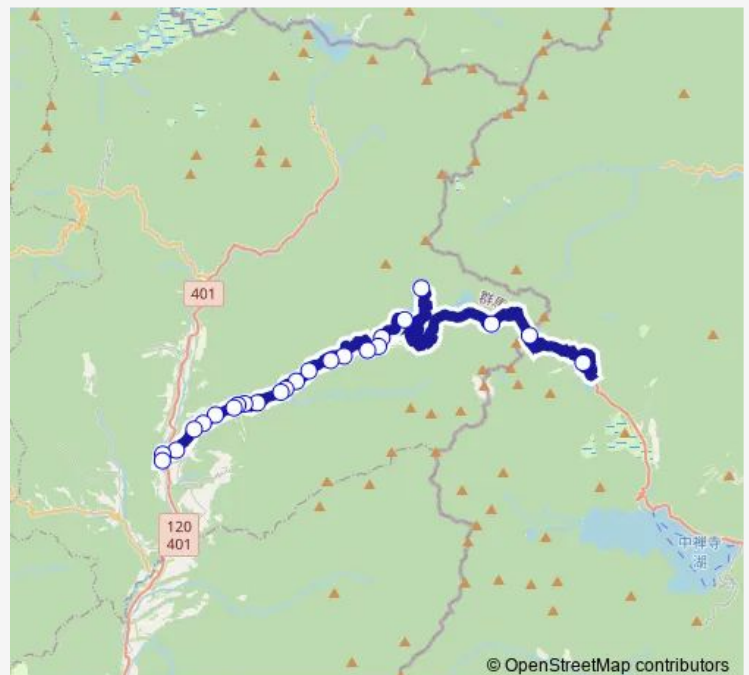

Saturday 08:30-16:48

Sunday 08:30-16:48

Route info

Direction: 湯元温泉

Stops: 24

Trip Duration: 1 hour 2 min

© OpenStreetMap contributors

湯元温泉線

BusMaps

井戸尻

道の駅尾瀬かたしな前

鎌田

Direction

鎌田 — 湯元温泉

24 stops

[Open route schedule](#)