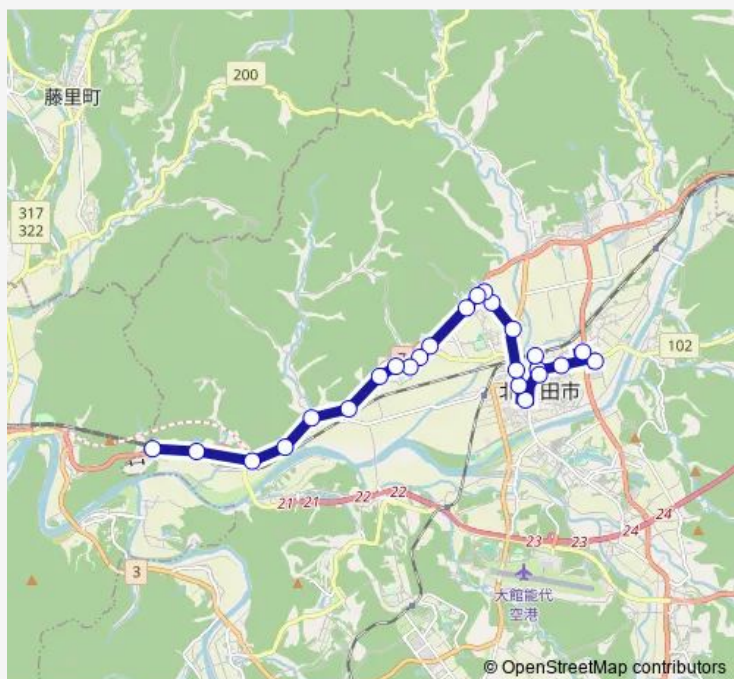

前山

Route schedule

イオンタウン鷹巣 — 薬師山スキー場入口

Monday 11:50-17:23

Tuesday 11:50-17:23

Wednesday 11:50-17:23

Thursday 11:50-17:23

Friday 11:50-17:23

Saturday 11:50-15:35

Sunday 11:50-15:35

Route info

Direction: イオンタウン鷹巣

Stops: 25

Trip Duration: 0 hour 34 min

前山駅前

今泉新町

今泉

薬師山スキー場入口

Direction

薬師山スキー場入口 — イオンタウン鷹巣

26 stops

[Open route schedule](#)

薬師山スキー場入口

今泉