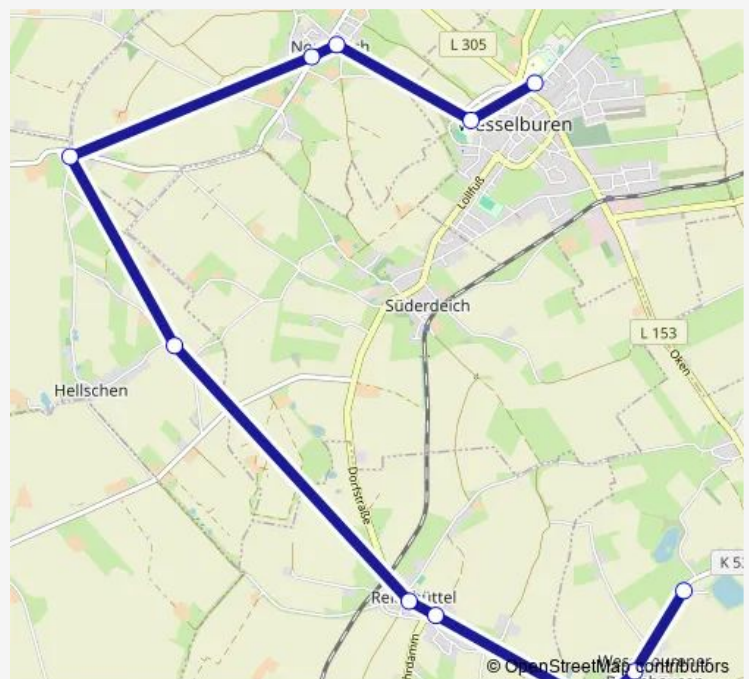

Heringsand Mitteldeichweg

Hellschen Dorfstraße

Reinsbüttel Dorfstraße

Reinsbüttel Alte Schule

Friedrichsgabekoog Abzw.

Wesselburener Deichhausen I

Wesselburener Deichhausen li

Route schedule

Wesselburen Schulzentrum — Wesselburener Deich-
hausen li

Monday 11:35-14:10

Tuesday 11:35-14:10

Wednesday 11:35-14:10

Thursday 11:35-14:10

Friday 11:35-14:10

Saturday —

Sunday —

Route info

Direction: Wesselburen Schulzentrum

Stops: 11

Trip Duration: 0 hour 24 min

Direction

Wesselburener Deichhausen li — Wesselburen Schulzentrum

10 stops

[Open route schedule](#)

Wesselburener Deichhausen li

Wesselburener Deichhausen I

Friedrichsgabekoog Abzw.

Reinsbüttel Alte Schule

Reinsbüttel Dorfstraße

Hellschen Dorfstraße

Heringsand Mitteldeichweg

Norddeich(Dithm) An der Wurth