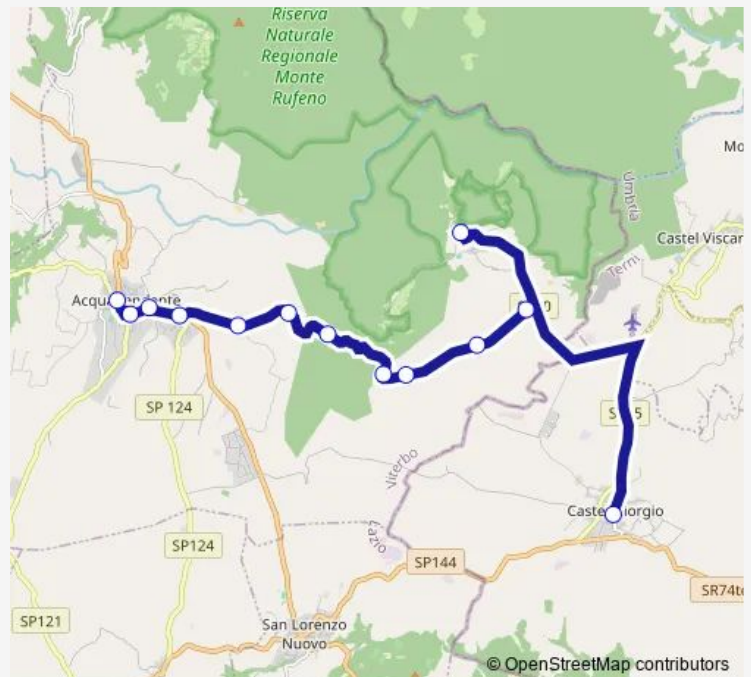

Bus Castel Giorgio - Acquapendente # Ac22d

[Go to website](#)

Direction

Castel Giorgio (TR) | Via Marconi # f1182 — ACQUAPENDENTE | Ist. OMNICOMPRESIVO LEONARDO DA VINCI # f847

13 stops

[Open route schedule](#)

Acquapendente | Via Torre Alfina (Km 3) # f1197

Acquapendente | Via Torre Alfina (Km 2) # f1198

Acquapendente | Via Torre Alfina (Deposito) # f1199

ACQUAPENDENTE | Via Cassia Via Torre Alfina # f914

ACQUAPENDENTE | Piazza Duomo # f915

ACQUAPENDENTE | Via Cassia Via Onanese # f916

ACQUAPENDENTE | Ist. OMNICOMPRESIVO LEONARDO DA VINCI # f847

Route schedule

Castel Giorgio (TR) | Via Marconi # f1182 — ACQUAPENDENTE | Ist. OMNICOMPRESIVO LEONARDO DA VINCI # f847

Monday	07:25-14:00
Tuesday	07:25-14:00
Wednesday	—
Thursday	07:25-14:00
Friday	07:25-14:00
Saturday	07:25-14:00
Sunday	—

Route info

Direction: Castel Giorgio (TR) | Via Marconi # f1182

Stops: 13

Trip Duration: 0 hour 35 min