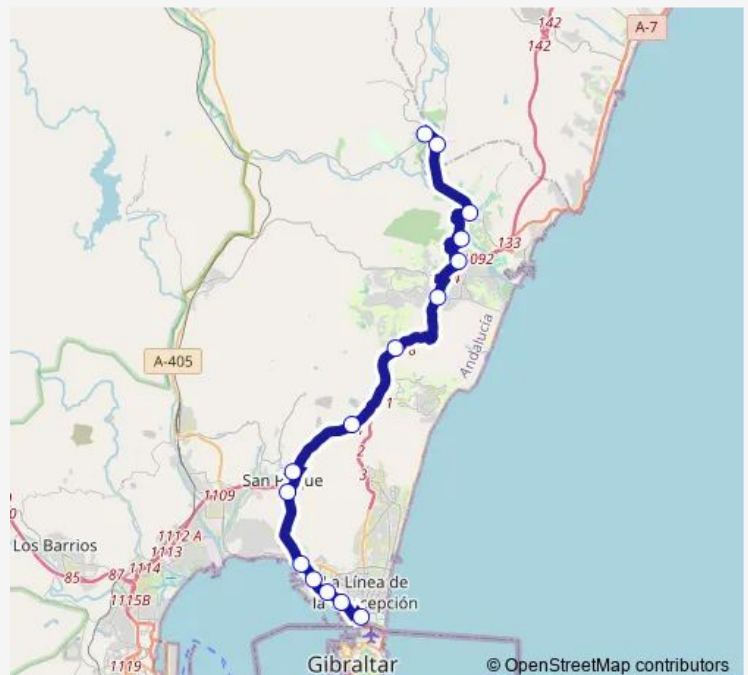

Thursday 06:00-15:30

Friday 06:00-15:30

Saturday —

Sunday —

**Route info**

Direction: Estación La Línea

Stops: 15

Trip Duration: 0 hour 45 min

M-271 — La Línea-Tesorillo

## Direction

Tesorillo — Estación La Línea

13 stops

[Open route schedule](#)

Tesorillo

Secadero V

Guadiaro V

Pueblo Nuevo Guadiaro V

Estación La Línea