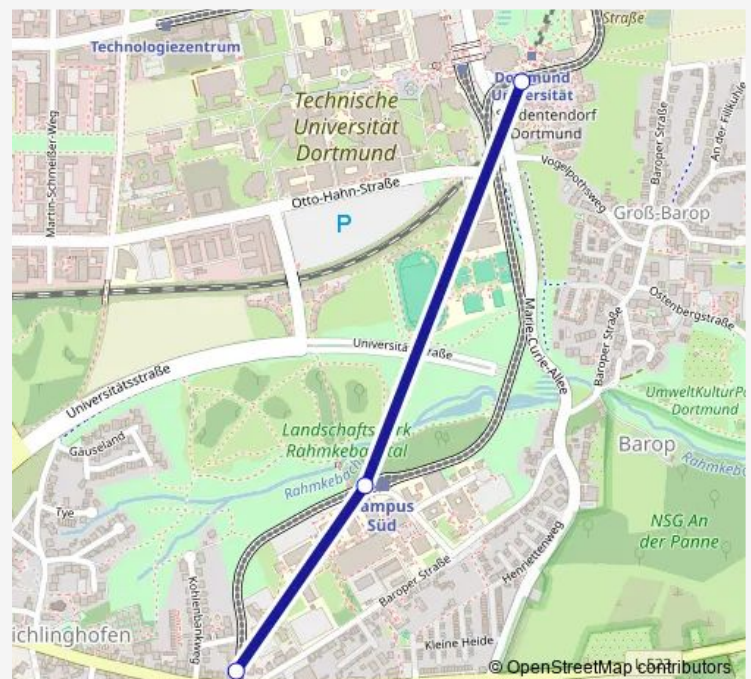

Dortmund Universität

Route schedule

Dortmund Eichlinghofen H-Bahn — Dortmund Universität

Monday 19:21-23:51

Tuesday 19:21-23:51

Wednesday 19:21-23:51

Thursday 19:21-23:51

Friday 19:21-23:51

Saturday 08:01-16:01

Sunday —

Route info

Direction: Dortmund Eichlinghofen H-Bahn

Stops: 3

Trip Duration: 0 hour 4 min

Hb5

Direction

Dortmund Universität — Dortmund Eichlinghofen H-Bahn

3 stops

[Open route schedule](#)

Dortmund Universität

Dortmund Campus Süd

Dortmund Eichlinghofen H-Bahn

Route schedule

Dortmund Universität — Dortmund Eichlinghofen H-Bahn

Monday	19:36-00:06 ⁺¹
Tuesday	19:36-00:06 ⁺¹
Wednesday	19:36-00:06 ⁺¹
Thursday	19:36-00:06 ⁺¹
Friday	19:36-00:06 ⁺¹
Saturday	08:09-16:09
Sunday	—

Route info

Direction: Dortmund Universität

Stops: 3

Trip Duration: 0 hour 3 min