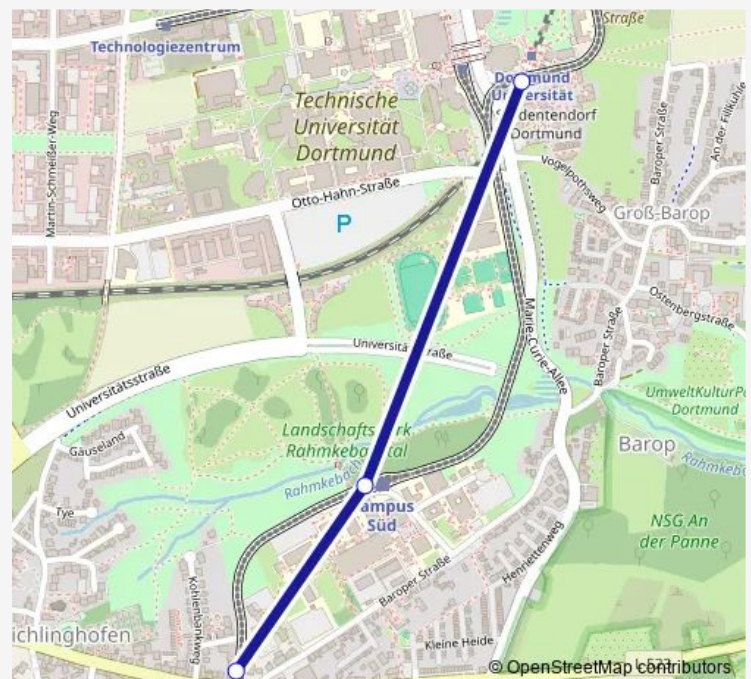

### Direction

Dortmund Eichlinghofen H-Bahn — Dortmund Universität

3 stops

[Open route schedule](#)

Dortmund Eichlinghofen H-Bahn

Dortmund Campus Süd

Dortmund Universität

### Route schedule

Dortmund Eichlinghofen H-Bahn — Dortmund Universität

Monday 19:21-23:51

Tuesday 06:31-23:51

Wednesday 19:21-23:51

Thursday 19:21-23:51

Friday 19:21-23:51

Saturday 08:01-16:01

### Route info

Direction: Dortmund Eichlinghofen H-Bahn

Stops: 3

Trip Duration: 0 hour 7 min

■ HB5

**Direction**

Dortmund Universität — Dortmund Eichlinghofen H-Bahn

3 stops

[Open route schedule](#)

Dortmund Universität

Dortmund Campus Süd

Dortmund Eichlinghofen H-Bahn