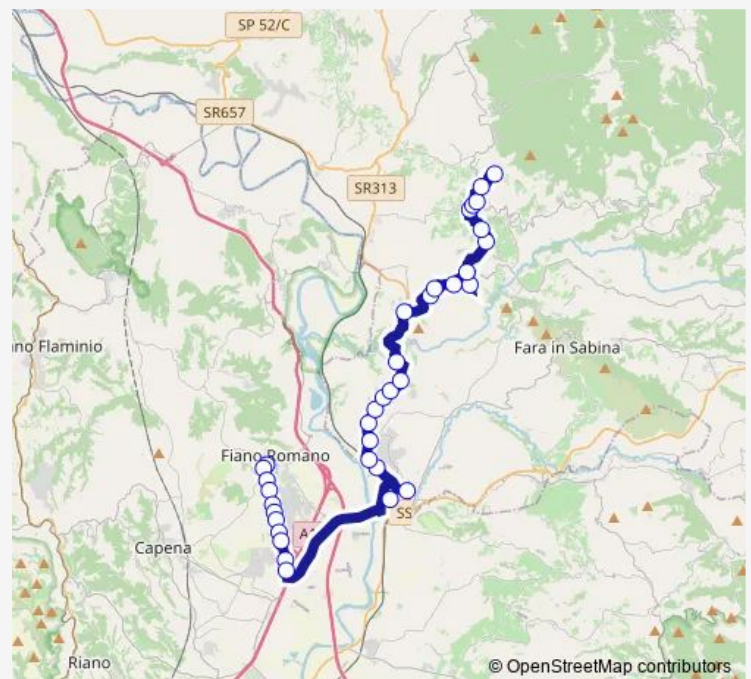

Fiano | Via Tiberina Via Torino # f10526

Fiano | Via Tiberina Via Pescara # f10527

Fiano | Via Tiberina (Zona Industriale) # f10528

Capena | Via Tiberina (Scavi Feronia) # f10529

Montelibretti | Stazione FS # f9958

Monday 07:00

Tuesday 07:00

Wednesday 07:00

Thursday 07:00

Friday 07:00

Saturday —

Sunday —

Route info

Direction: Fiano | Via Tiberina Via Morandi # f10519

Stops: 35

Trip Duration: 0 hour 53 min

Montopoli | Ponte Sfondato # f10220

Montopoli | Colonna # f10221

Montopoli | Via Colonna, 56 # f10198

Montopoli | Via Colonna Strada Santa Maria # f10223