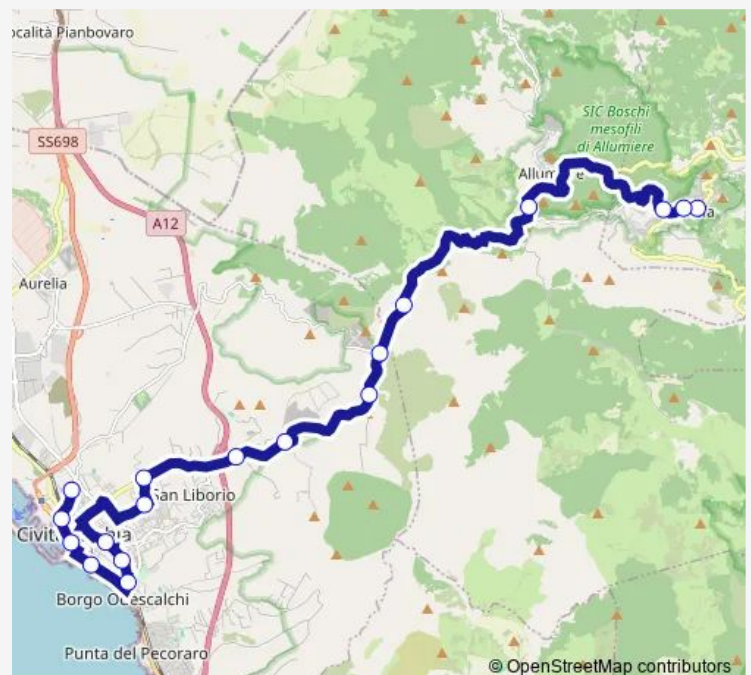

Tolfa | Viale Italia Via Togliatti # f255

Tolfa | Viale Italia Via Caro # f256

Allumiere | Via Braccianese Via Repubblica # f260

Allumiere | Via Braccianese (Km 31) # f261

Civitavecchia | Via Terme Traiano Via Braccianese # f262

Civitavecchia | Viale Baccelli Viale Etruria # f270

Civitavecchia | Viale Baccelli Via Arno # f271

CIVITAVECCHIA | Viale Baccelli Via Morandi # f67

Civitavecchia | Stazione FS # f233

Civitavecchia | Piazza V. Emanuele II # f232

CIVITAVECCHIA | Ist. Superiore G. CALAMATTA # f73

Civitavecchia | Deposito # f277

Route schedule

Tolfa | piazza Vittorio Veneto # f254 — Civitavecchia | Deposito # f277

Monday	07:10
Tuesday	07:10
Wednesday	07:10
Thursday	07:10
Friday	07:10
Saturday	07:10
Sunday	—

Route info

Direction: Tolfa | piazza Vittorio Veneto # f254

Stops: 18

Trip Duration: 0 hour 55 min

Tolfa - Civitavecchia # To311a

Bus time schedules and route maps are available in an offline PDF at busmaps.com. Use the busmaps.com website to see live bus times, train schedule or subway schedule, and step-by-step directions for all public transit in Civitavecchia