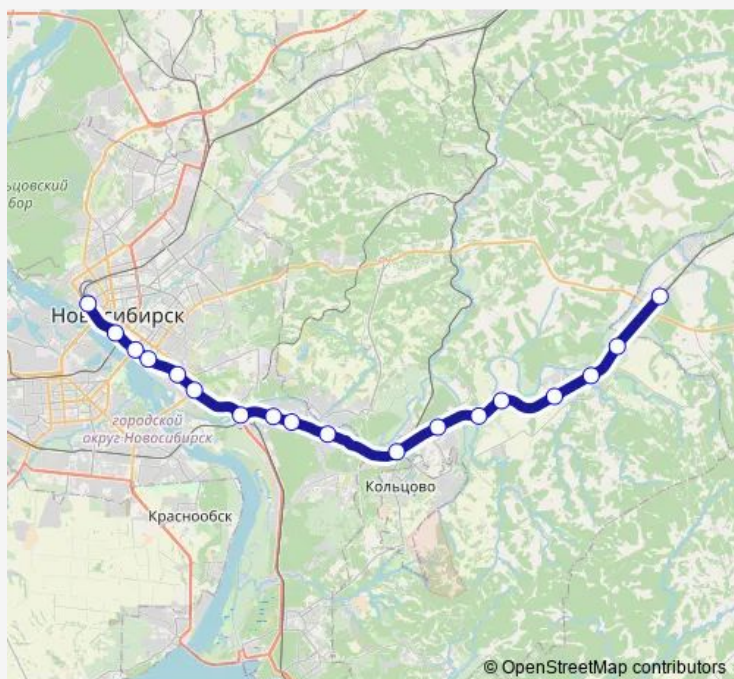

станция Барышево

станция Крахаль

платформа 38 км.

платформа Совхозная

платформа Шелковичиха

платформа Геодезическая

платформа Новородниковый

станция Восточная

Route schedule

станция Новосибирск-Главный — станция Восточная

Monday 15:42

Tuesday 15:42

Wednesday 15:42

Thursday 15:42

Friday 15:42

Saturday 15:42

Sunday 15:42

Route info

Direction: станция Новосибирск-Главный

Stops: 18

Trip Duration: 0 hour 43 min

© OpenStreetMap contributors

■ Новосибирск - Восточная

BusMaps

Monday 03:33

Tuesday 03:33

Wednesday 03:33

Thursday 03:33

Friday 03:33

Saturday —

Sunday —

Route info