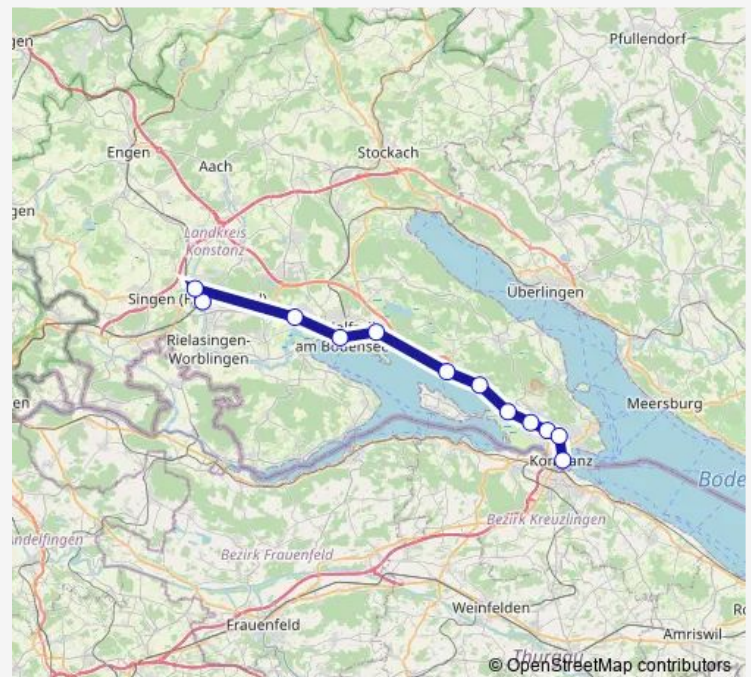

Friday 23:36

Saturday 23:36

Sunday 23:36

Route info

Direction: Singen (Hohentwiel)

Stops: 12

Trip Duration: 0 hour 31 min

Direction

Singen (Hohentwiel) — Konstanz

12 stops

[Open route schedule](#)

Singen (Hohentwiel)

Singen (Htw) Industriegebiet

Böhringen-Rickelshausen

Radolfzell

Markelfingen