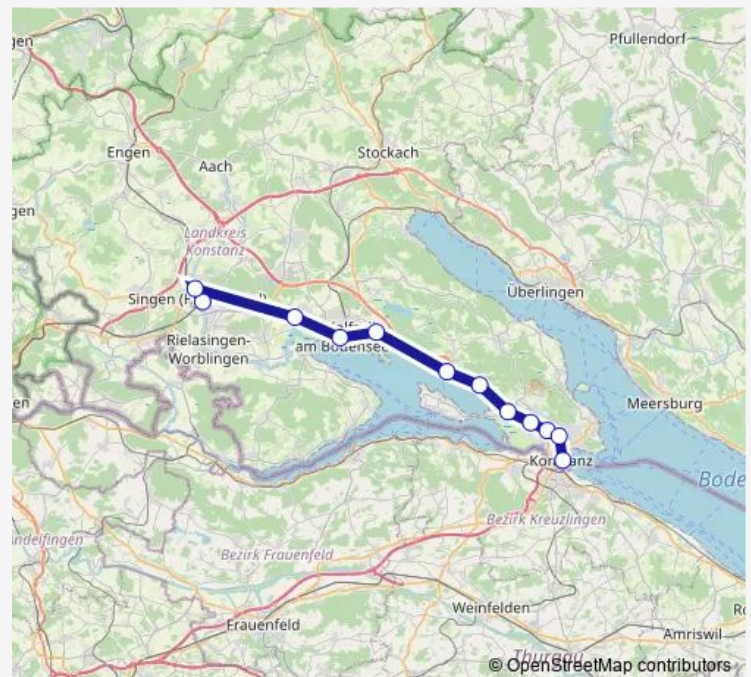

Friday 23:36

Saturday 23:36

Sunday 23:36

Route info

Direction: Singen (Hohentwiel)

Stops: 12

Trip Duration: 0 hour 31 min

Direction

Singen (Hohentwiel) — Konstanz

12 stops

[Open route schedule](#)

Singen (Hohentwiel)

Singen (Htw) Industriegebiet

Böhringen-Rickelshausen

Radolfzell

Markelfingen