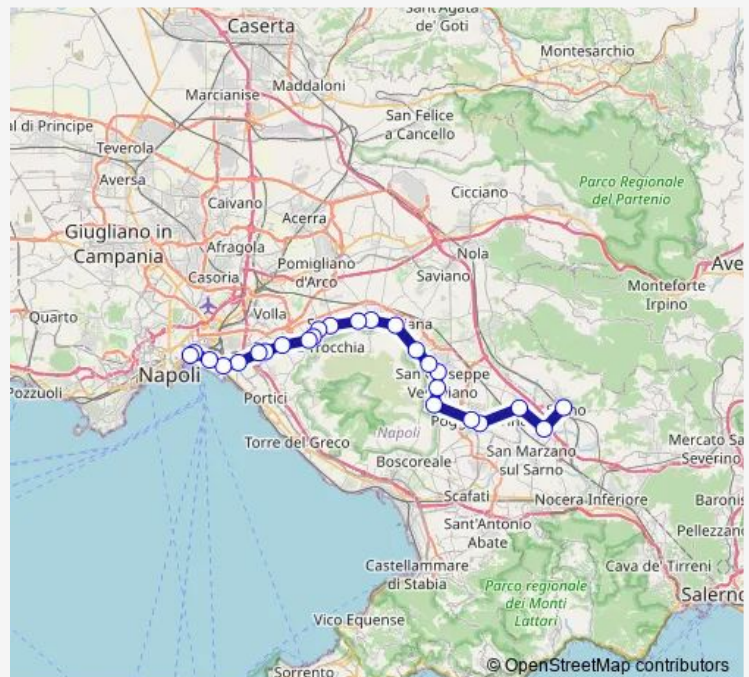

Rail 6 Napoli - Ottaviano - Sarno

[Go to website](#)

Direction

Sarno — Napoli Porta Nolana

25 stops

[Open route schedule](#)

- Sarno
- S. Valentino Torio
- Striano
- Poggiomarino
- Flocco
- Terzigno
- Casilli
- S. Giuseppe
- S. Leonardo
- Ottaviano
- Rione Trieste
- Somma Vesuviana
- Villa Augustea
- S. Anastasia
- Madonna dell'Arco
- Guindazzi
- Pollena Trocchia
- Cercola
- Vesuvio De Meis (Sa)
- Ponticelli
- Barra

Route schedule

Sarno — Napoli Porta Nolana

Monday	05:54-19:50
Tuesday	05:54-19:50
Wednesday	05:54-19:50
Thursday	05:54-19:50
Friday	05:54-19:50
Saturday	05:54-19:50
Sunday	05:54-19:50

Route info

Direction: Sarno

Stops: 25

Trip Duration: 1 hour 13 min

6 — Napoli - Ottaviano - Sarno