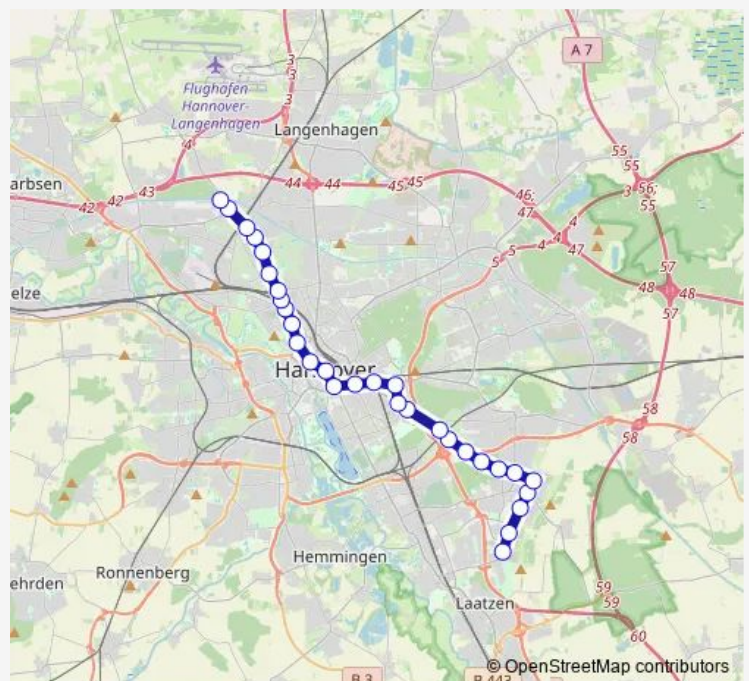

Suburban Railway 6

[Go to website](#)

Direction

Hannover Nordhafen — Hannover Messe/Ost(Expo-Plaza)

30 stops

[Open route schedule](#)

- Hannover Nordhafen
- Hannover Mecklenheidestraße
- Hannover Beneckeallee
- Hannover Friedenauer Straße
- Hannover Krepfenstraße
- Hannover Hainhölzer Markt
- Hannover Fenskestraße
- Hannover Bahnhof Nordstadt
- Hannover An der Strangriede
- Hannover Kopernikusstraße
- Hannover Christuskirche
- Hannover Steintor
- Hannover Kröpcke
- Hannover Aegidientorplatz
- Hannover Marienstraße
- Hannover Braunschweiger Platz
- Hannover Freundallee
- Hannover Kerstingstraße
- Hannover/Kinderkrhs. a.d. Bult
- Hannover Zuschlagstraße
- Hannover Bünteweg/Tiho

Route info

Direction: Hannover Nordhafen

Stops: 30

Trip Duration: 0 hour 44 min

Hannover August-Madsack-Straße

Hannover Seelhorster Allee

Hannover Emslandstraße

Hannover Brabeckstraße

Hannover Feldbuschwende

Hannover Kronsberg

Hannover Krügerskamp

Hannover Stockholmer Allee

Hannover Messe/Ost(Expo-Plaza)

Direction

Hannover Königsworther Platz — Hannover Messe/Ost(Expo-Plaza)

20 stops

Direction: Hannover Messe/Ost(Expo-Plaza)

Stops: 30

Trip Duration: 0 hour 39 min

Hannover Hainhölzer Markt

Hannover Krepenstraße

Hannover Friedenauer Straße

Hannover Beneckeallee

Hannover Mecklenheidestraße