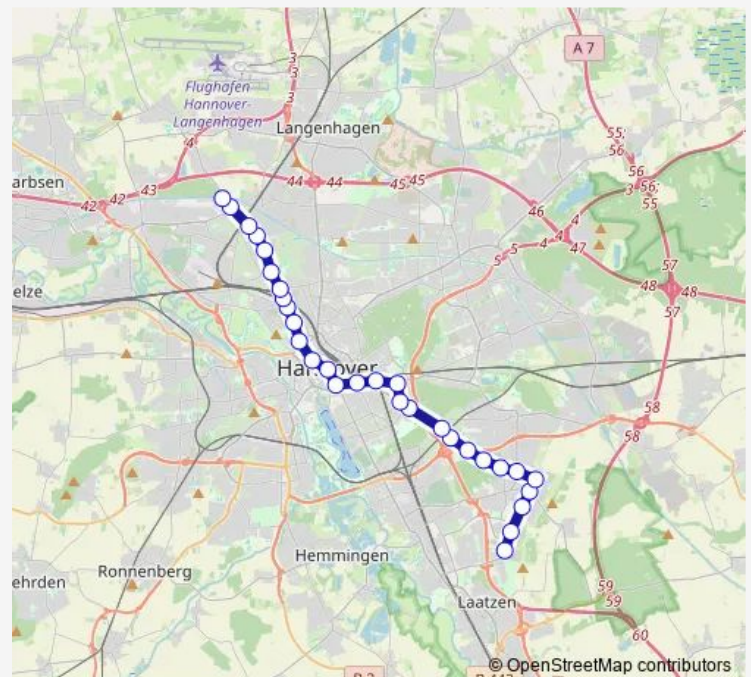

Hannover Kerstingstraße

Hannover/Kinderkrhs. a.d. Bult

Hannover Zuschlagstraße

Hannover Bünteweg/Tiho

Hannover August-Madsack-Straße

Hannover Seelhorster Allee

Hannover Emslandstraße

Hannover Brabeckstraße

### Route schedule

Hannover Zoo — Hannover Messe/Ost(Expo-Plaza)

Monday —

Tuesday —

Wednesday —

Thursday —

Friday —

Saturday —

### Route info

Direction: Hannover Zoo

Stops: 17

Trip Duration: 0 hour 22 min

## Route info

Direction: Hannover Döhren/Betriebshof

Stops: 21

Trip Duration: 0 hour 32 min