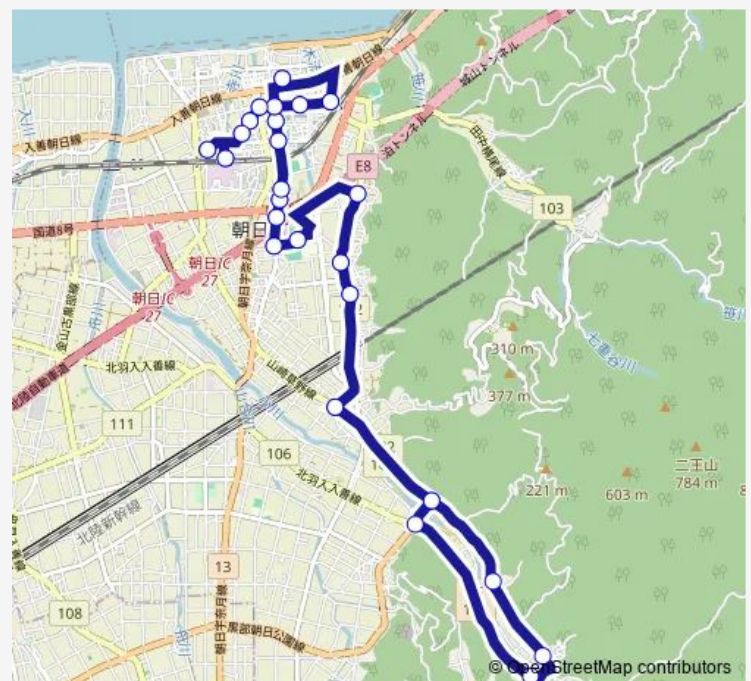

Cable car [南保線] (泊駅 ~ 南保方面 ~ 泊駅)

[Go to website](#)

Direction

泊駅前 — 泊駅前

48 stops

[Open route schedule](#)

- 泊駅前
- アスカ・アゼリア前
- 幸町・旧 a コープ西口
- 朝日まちなか体育館
- 五叉路
- 北銀角 (図書館)
- 下町
- 宮本町
- あさひ総合病院前
- 北銀角 (図書館)
- さみさと小学校前
- 荒川 4 丁目
- 旧泊高校前
- 坂東病院
- 消防署前 (役場東)
- サンリーナ・朝日中学校口
- サンリーナ・朝日中学校
- 小更
- 越 (南保)
- 竹ノ内
- 高島

Route schedule

泊駅前 — 泊駅前

Monday	07:50-11:55
Tuesday	07:50-11:55
Wednesday	07:50-11:55
Thursday	07:50-11:55
Friday	07:50-11:55
Saturday	—
Sunday	—

Route info

Direction: 泊駅前

Stops: 48

Trip Duration: 0 hour 58 min

■ [南保線] (泊駅 ~ 南保方面 ~ 泊駅)

谷

岩井谷

蛭谷

羽入

岩崎

谷

高島

荒川4丁目

さみさと小学校前

北銀角（図書館）

あさひ総合病院前

宮本町

下町

北銀角（図書館）

五叉路