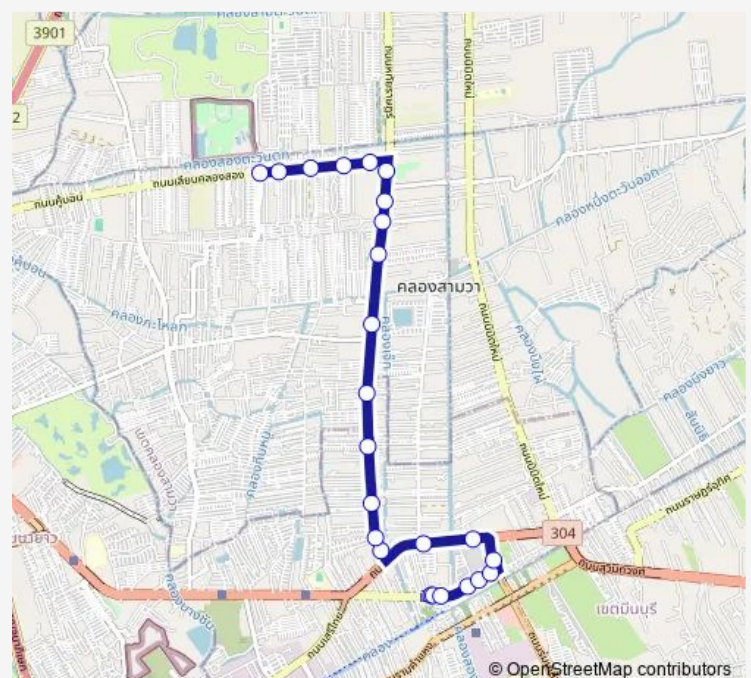

บ้านรื่นฤดี;Baan Ruenruedi

ตรงข้ามตลาดหทัยมิตร;Hathaimit Market (Opposite)

Route schedule

จุดขึ้นลง;visual stop — จุดขึ้นลง;visual stop

Monday 00:00

Tuesday 00:00

Wednesday 00:00

Thursday 00:00

Friday 00:00

Saturday 00:00

Sunday 00:00

Route info

Direction: จุดขึ้นลง;visual stop

Stops: 24

Trip Duration: 0 hour 46 min

1123 — มินบุรี - วิทยาลัยบริหารธุรกิจและการท่องเที่ยวกรุงเทพ (ไป); Min Buri - College of Business...

Direction

จุดขึ้นลง;visual stop — จุดขึ้นลง;visual stop

24 stops

[Open route schedule](#)

จุดขึ้นลง;visual stop

หมู่บ้านมนโรมย์ 4;Manorom 4 Village

หมู่บ้านบุรีรัมย์ รามอินทรา - ซาฟารี;Buriram Ramintra - Safari Village