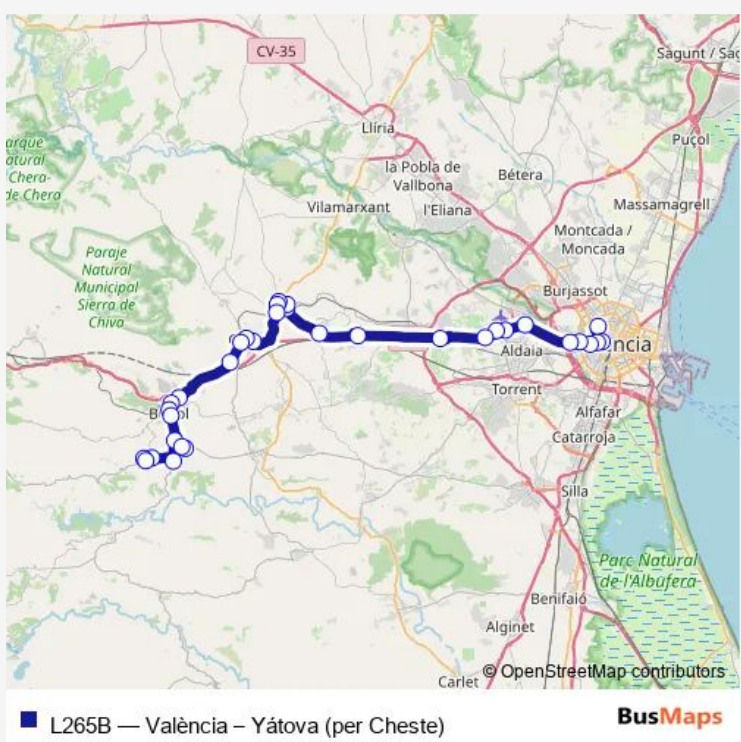

Bus L265B València – Yátova (per Cheste)

[Go to website](#)

Direction
 Paseo de la Alberca, 15 [Yátova] — Estació Autobusos València
 32 stops
[Open route schedule](#)

- Paseo de la Alberca, 15 [Yátova]
- Calle Jesús, 94 [Yátova]
- C/ Ernesto Alvarez Garijo, 18 [Yátova]
- Av. País Valenciano, 1 [Macastre]
- Pl. España – front 7 [Alborache]
- Av. València, 28 [Alborache]
- Av. Dr. Beltrán Bágüena, front 6 [Buñol]
- Carrer Ruiz Pons, front 29 [Buñol]
- Av. Vicente Blasco Ibáñez, 24 [Buñol]
- Av. Vicente Blasco Ibáñez, Lidl [Buñol]
- C/ la Alhóndiga – Polígono Pahilla I [Chiva]
- Av. Ramón y Cajal , 29 [Chiva]
- C/ Doctor Nácher - Plaza Constitución, 3 [Chiva]
- Av. Maestro García Navarro, 26 [Chiva]
- C/ Carretera de Lliria. 14 [Cheste]
- C/ Carretera de Lliria - Plaza Aragón [Cheste]
- Carretera de Lliria – IES Ricardo Marín Ibáñez [Cheste]
- C/ Vicente Prats, 31 [Cheste]
- Pl. de la Segunda República - C/ Asensio Tarín Cortes, 1 [Cheste]

Route schedule
 Paseo de la Alberca, 15 [Yátova] — Estació Autobusos València

Monday	05:50-19:10
Tuesday	05:50-19:10
Wednesday	05:50-19:10
Thursday	05:50-19:10
Friday	05:50-19:10
Saturday	08:00-19:40
Sunday	10:00-19:00

Route info
 Direction: Paseo de la Alberca, 15 [Yátova]
 Stops: 32
 Trip Duration: 1 hour 30 min

Universitat Laboral - CV-378 pk 0+250 descendente
[Cheste]

Av. Comarques del País Valencià, 155 - C/ Pessebret -
Hotel [Quart de Poblet]

Thursday 07:30-21:00

Friday 07:30-21:00

Saturday 08:00-20:30

Sunday 10:00-20:00

Route info

Direction: Estació Autobusos València

Stops: 33

Trip Duration: 1 hour 30 min