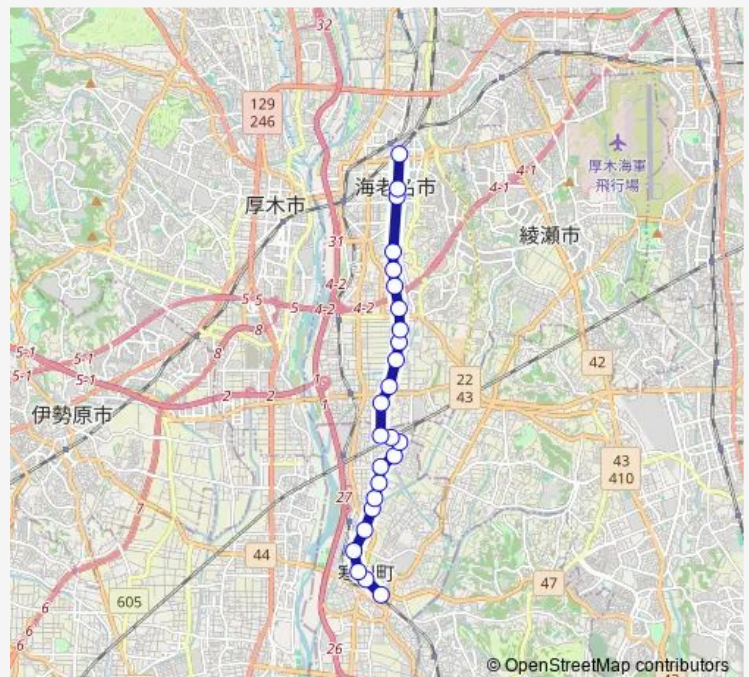

### Direction

寒川駅 — 海老名駅

25 stops

[Open route schedule](#)

- 寒川駅
- 図書館文書館前
- 寒川郵便局前
- 寒川神社参道
- 寒川神社
- 旭が丘中学校入口
- 旭保育園入口
- 北部文化福祉会館前
- 麒麟ビバレッジ前
- 才戸第一
- 湘南ユニテック前
- 行安寺
- 十二天
- 本郷五反田橋
- 下河内
- 天神下
- 中河内
- オアシス湘南病院前
- 北上河内
- 東今里
- 海老名ケアサポートセンター前

### Route schedule

寒川駅 — 海老名駅

Monday	07:40-19:38
Tuesday	07:40-19:38
Wednesday	07:40-19:38
Thursday	07:40-19:38
Friday	07:40-19:38
Saturday	12:23-17:38
Sunday	12:23-17:38

### Route info

Direction: 寒川駅

Stops: 25

Trip Duration: 0 hour 37 min

食の創造館前

みずほ団地前

海老名市役所

海老名駅

## Direction

海老名駅 — 寒川駅

25 stops

[Open route schedule](#)

海老名駅

海老名市役所

みずほ団地前

食の創造館前