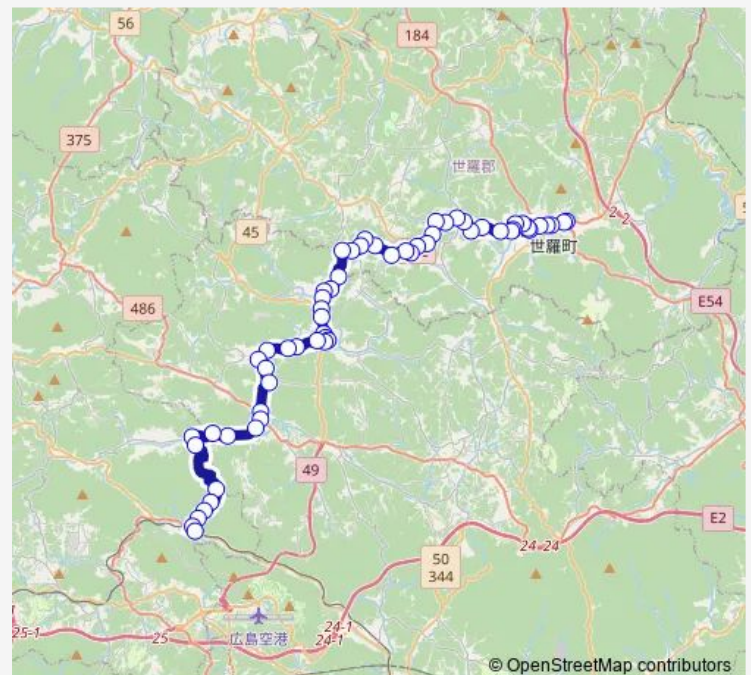

### Direction

甲山バイパス東口 — 河内駅前

59 stops

[Open route schedule](#)

甲山バイパス東口  
 世羅警察署南  
 世羅町役場  
 本郷川口  
 大田町  
 公立世羅中央病院南  
 公立世羅中央病院  
 世羅高校前  
 井折口  
 消防署  
 寺町  
 寺町中  
 堀越  
 堀越宮の下  
 京丸会館  
 京丸  
 馬地橋  
 中島 (河内甲山線)  
 重永  
 重永盛田  
 重永建石

### Route schedule

甲山バイパス東口 — 河内駅前

Monday	08:37-17:47
Tuesday	08:37-17:47
Wednesday	08:37-17:47
Thursday	08:37-17:47
Friday	08:37-17:47
Saturday	—
Sunday	—

### Route info

Direction: 甲山バイパス東口

Stops: 59

Trip Duration: 0 hour 53 min

公民館

賀茂

伽藍橋

陽谷

公立世羅中央病院南

大田町

本郷川口

世羅町役場

世羅警察署南

甲山バイパス東口

河内 - 甲山線 Bus time schedules and route maps are available in an offline PDF at [busmaps.com](https://busmaps.com). Use the [busmaps.com](https://busmaps.com) website to see live bus times, train schedule or subway schedule, and step-by-step directions for all public transit in Kozan