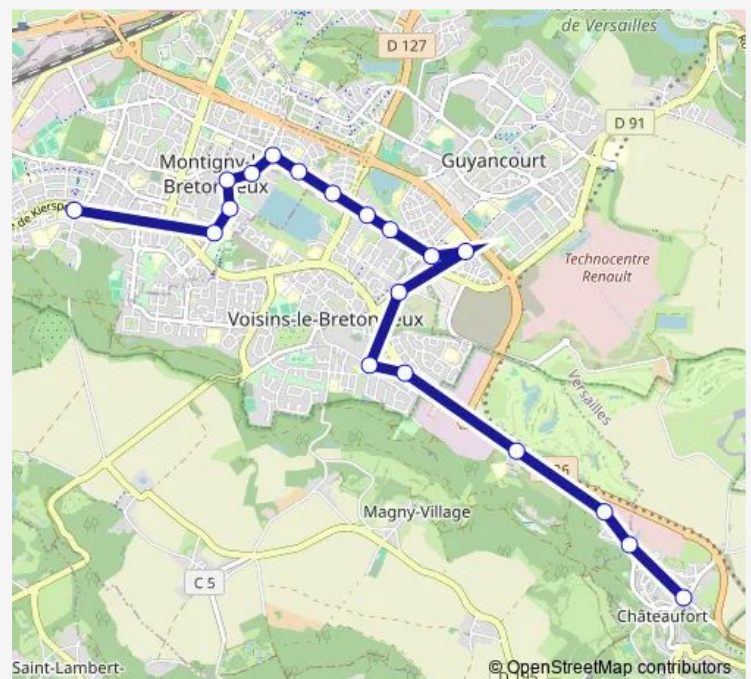

### Direction

ZA du Bois des Roches — Collège Saint-François d'Assise

19 stops

[Open route schedule](#)

ZA du Bois des Roches

Place

Mérantais

La Bretonnière

### Route schedule

ZA du Bois des Roches — Collège Saint-François d'Assise

Monday 07:18-08:15

Tuesday 07:18-08:15

Wednesday 07:18-08:15

Thursday 07:18-08:15

Friday —

Saturday —

### Route info

Direction: ZA du Bois des Roches

Stops: 19

Trip Duration: 0 hour 37 min

## Direction

Collège Saint-François d'Assise — Place

19 stops

[Open route schedule](#)

Collège Saint-François d'Assise

Lycée Descartes

La Remise

Sourderie - Hôtel de Ville