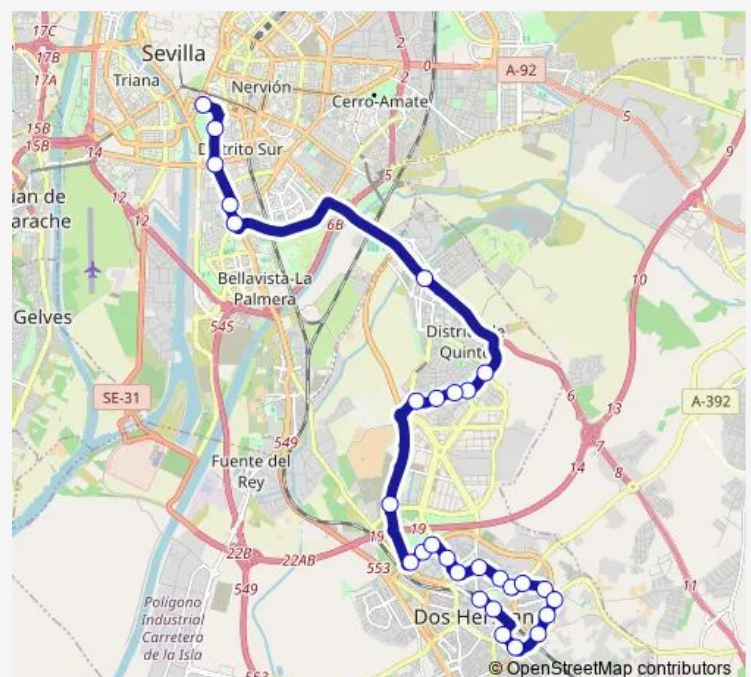

Rtda De Los Caballos Esq. C/ Malva

Univ Loyola-Av Universidades (V)

Av Adolfo Suarez Primera Parada (V)

Av Adolfo Suarez Segunda Parada (V)

Av Adolfo Suarez Tercera Parada (V)

Luis Cernuda (V)

Lateral De Interoliva

Wednesday 07:30-22:30

Thursday 07:30-22:30

Friday 07:30-22:30

Saturday 08:30-22:30

Sunday 08:30-22:30

Route info

Direction: Av De Portugal Bar Citroen

Stops: 29

Trip Duration: 0 hour 48 min

1331 — M-133 Dos Hermanas (Por Olivar De Quintos) - Sevilla **BusMaps**

C Joselito El Gallo

Av Juan Pablo li Primera Parada

Av Juan Pablo li Segunda Parada

Av Juan Pablo li Tercera Parada

C Real De Utrera Primera Parada

C Real De Utrera Segunda Parada

Plaza De Los Juzgados

Plaza Del Arenal Renfe

Direction

Plaza Del Arenal Renfe — Av De Portugal Bar Citroen

20 stops

[Open route schedule](#)