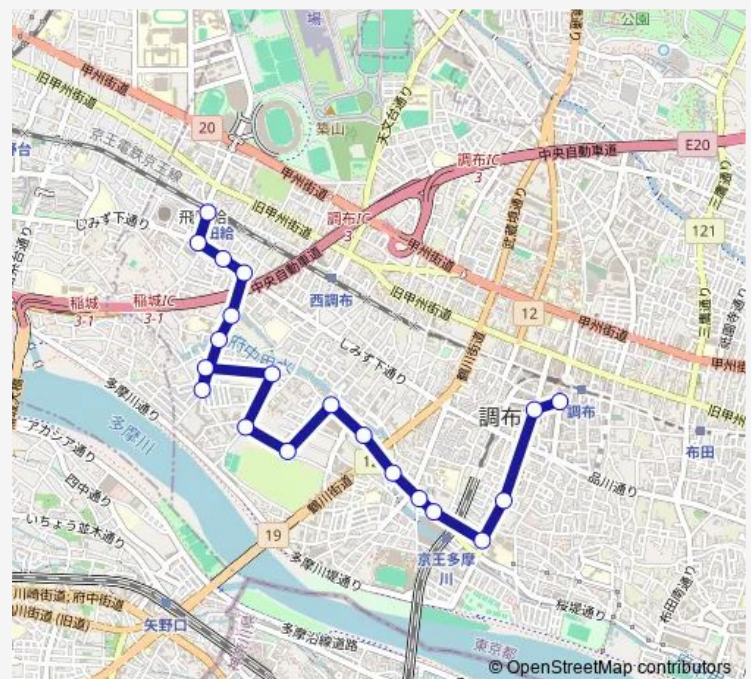

調布駅南口 — 飛田給駅南口

Monday 07:30-19:30

Tuesday 07:30-19:30

Wednesday 07:30-19:30

Thursday 07:30-19:30

Friday 07:30-19:30

Saturday 07:30-19:30

Sunday 07:30-19:30

Route info

Direction: 調布駅南口

Stops: 19

Trip Duration: 0 hour 23 min

Direction

飛田給駅南口 — 調布駅南口

20 stops

[Open route schedule](#)