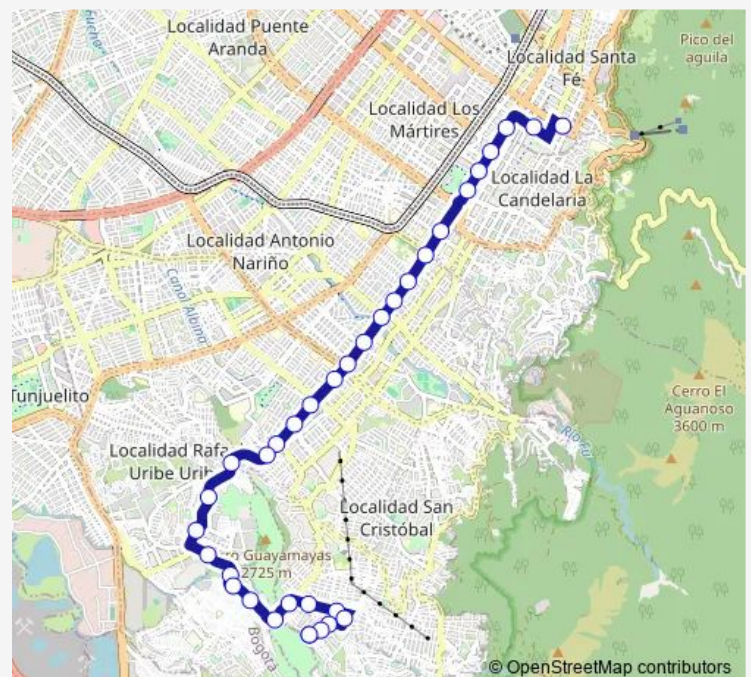

AK 10 - CL 10 Sur

AK 10 - AC 11 Sur

AK 10 - CL 17 Sur

AK 10 - AV. 1 de Mayo

AK 10 - CL 22 Sur

AK 10 - CL 27A Sur

AK 10 - CL 31 Sur

AK 10 - CL 34 Sur

DG 36B Sur - KR 10a

DG 38E Sur - TV 11a

TV 5H - DG 48 Sur

Route schedule

KR 2 E - CL 47B Sur — KR 2 E - CL 47B Sur

| | |
|-----------|-------------|
| Monday | 04:14-20:00 |
| Tuesday | 04:14-20:00 |
| Wednesday | 04:14-20:00 |
| Thursday | 04:14-20:00 |
| Friday | 04:14-20:00 |
| Saturday | 04:41-20:00 |
| Sunday | 05:39-19:44 |

Route info

Direction: KR 2 E - CL 47B Sur

Stops: 34

Trip Duration: 2 hour 8 min

L815 — Villa Del Cerro

BusMaps

KR 5L Bis - CL 48K Sur

CL 48P Sur - TV 5d