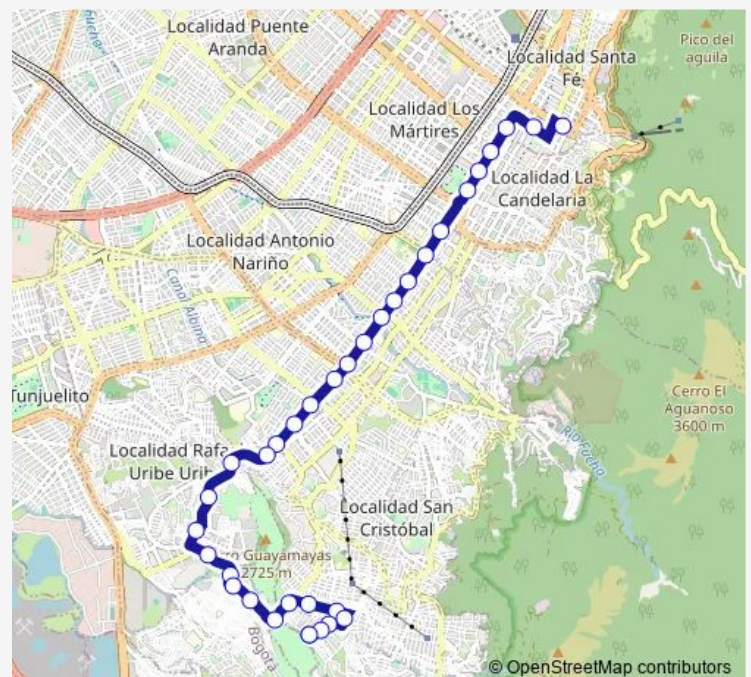

DG 36B Sur - KR 10A

DG 38E Sur - TV 11A

TV 5H - DG 48 Sur

Route schedule

KR 2 E - CL 47B Sur — KR 2 E - CL 47B Sur

Monday 04:14-20:00

Tuesday 04:14-20:00

Wednesday 04:14-20:00

Thursday 04:14-20:00

Friday 04:14-20:00

Saturday 04:41-20:00

Sunday 05:39-19:44

Route info

Direction: KR 2 E - CL 47B Sur

Stops: 34

Trip Duration: 2 hour 12 min

L815 — Villa Del Cerro

KR 5L Bis - CL 48K Sur

CL 48P Sur - TV 5d

KR 5 - CL 48P Bis B Sur

CL 48Q Bis Sur - KR 3

CL 48Q Bis Sur - KR 2B

KR 1 - CL 48 P Sur

TV 1 Bis - CL 47 Sur