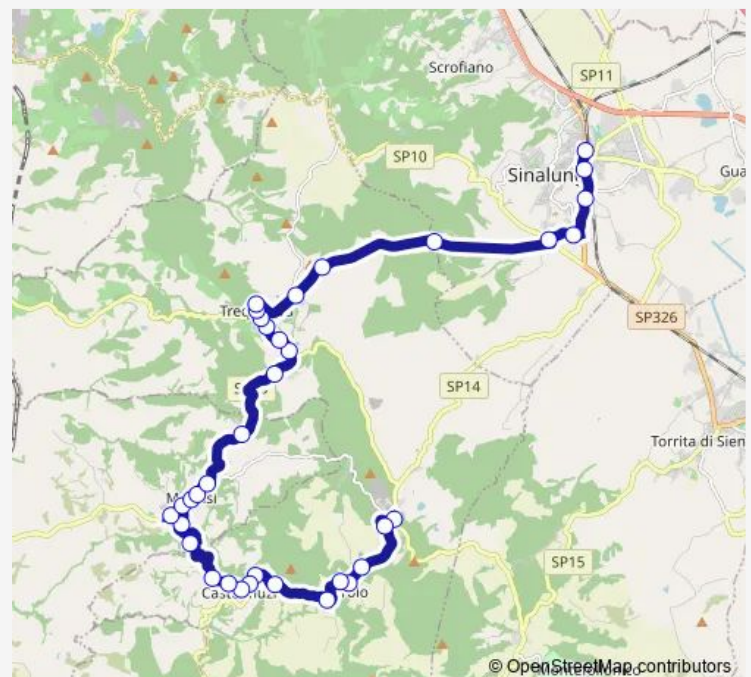

### Route schedule

Montepulciano Autostazione — Madonnino Dei Monti (Capolinea) S.P.57

Monday	13:45
Tuesday	13:45
Wednesday	13:45
Thursday	13:45
Friday	13:45
Saturday	13:45
Sunday	—

### Route info

Direction: Montepulciano Autostazione

Stops: 26

Trip Duration: 0 hour 30 min

■ St1 — Sinalunga-Trequanda-Castelm.-Montefoll.-M. Pulciano

Montefollonico-V.Del Giglio Pod. Paolino

Bv. Montefollonico