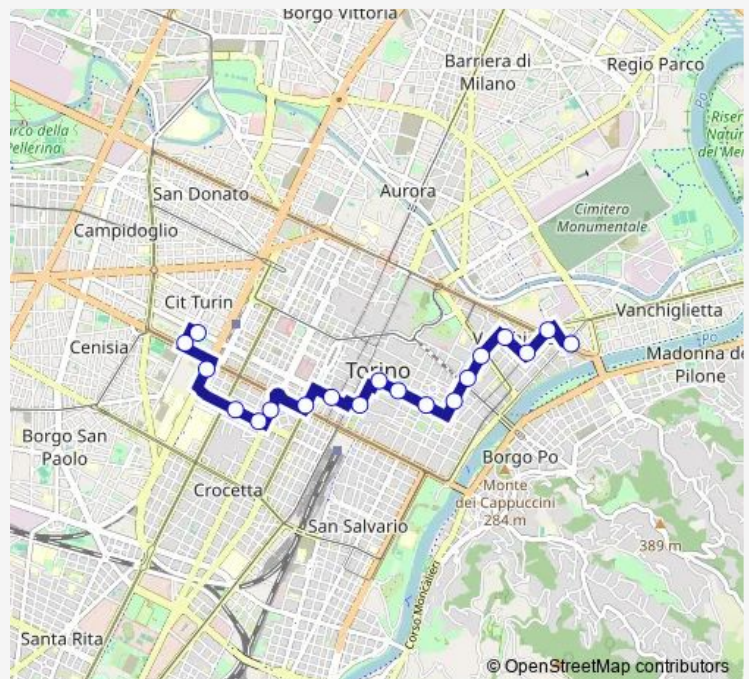

Fermata 4027 - Regina Margherita

Fermata 211 - Campus Einaudi

Fermata 213 - Largo Berardi

Fermata 571 - Ricasoli

Fermata 2901 - Ospedale Gradenigo

Route schedule

Fermata 4001 - Cavalli Capolinea — Fermata 4104 - Ospedale Gradenigo Capolinea

Monday 07:00-19:35

Tuesday 07:00-19:35

Wednesday 07:00-19:35

Thursday 07:00-19:35

Friday 07:00-19:35

Saturday 14:30-19:30

Sunday 14:30-19:30

Route info

Direction: Fermata 4001 - Cavalli Capolinea

Stops: 21

Trip Duration: 0 hour 37 min

ST1 — Star1 corso Regina Margherita (Ospedale Gradenigo) - via Cavalli (Palagiustizia)

Direction

Fermata 4104 - Ospedale Gradenigo Capolinea — Fermata 4001 - Cavalli Capolinea

Monday 07:00-19:40

Tuesday 07:00-19:40

Wednesday 07:00-19:40

Thursday 07:00-19:40

Friday 07:00-19:40

Saturday 14:30-19:31

Sunday 14:30-19:30

Route info