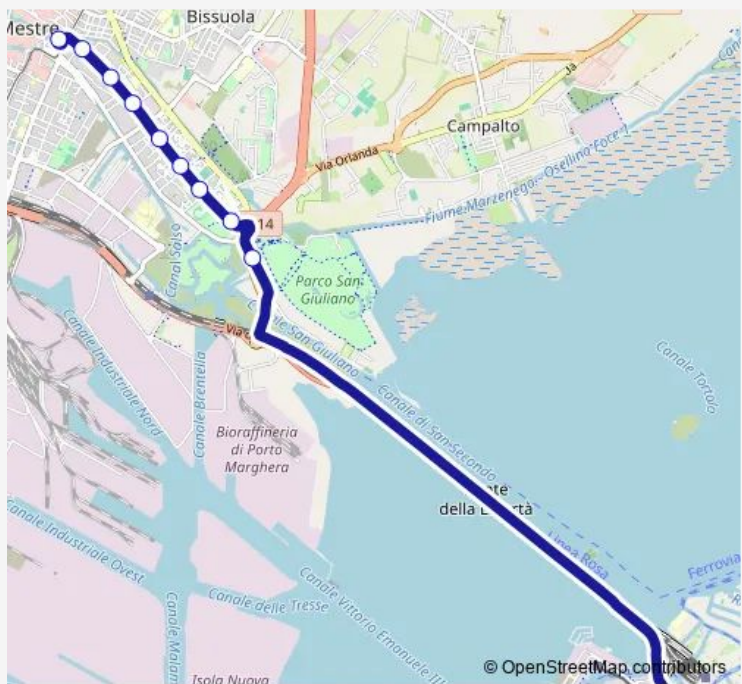

Bus ST1 Mestre Centro B1 - Venezia Corsia C1

[Go to website](#)

Direction
 Venezia Corsia C1 — Mestre Centro B1
 10 stops
[Open route schedule](#)

- Venezia Corsia C1
- Orlanda San Giuliano
- San Marco Forte Marghera
- San Marco Boerio
- San Marco Molmenti
- San Marco Sansovino
- San Marco Musatti
- San Marco Cattaneo
- San Marco Manuzio
- Mestre Centro B1

Route schedule
 Venezia Corsia C1 — Mestre Centro B1

Monday	—
Tuesday	—
Wednesday	11:49-14:34
Thursday	—
Friday	—
Saturday	—
Sunday	—

Route info
 Direction: Venezia Corsia C1
 Stops: 10
 Trip Duration: 0 hour 16 min

ST1 — Mestre Centro B1 - Venezia Corsia C1

Direction

Mestre Centro B1 — Venezia Corsia C1

10 stops

[Open route schedule](#)

Mestre Centro B1

San Marco Manuzio

San Marco Cattaneo

San Marco Musatti

San Marco Sansovino

San Marco Molmenti

San Marco Boerio

San Marco Forte Marghera

Orlanda San Giuliano

Venezia Corsia C1

Route schedule