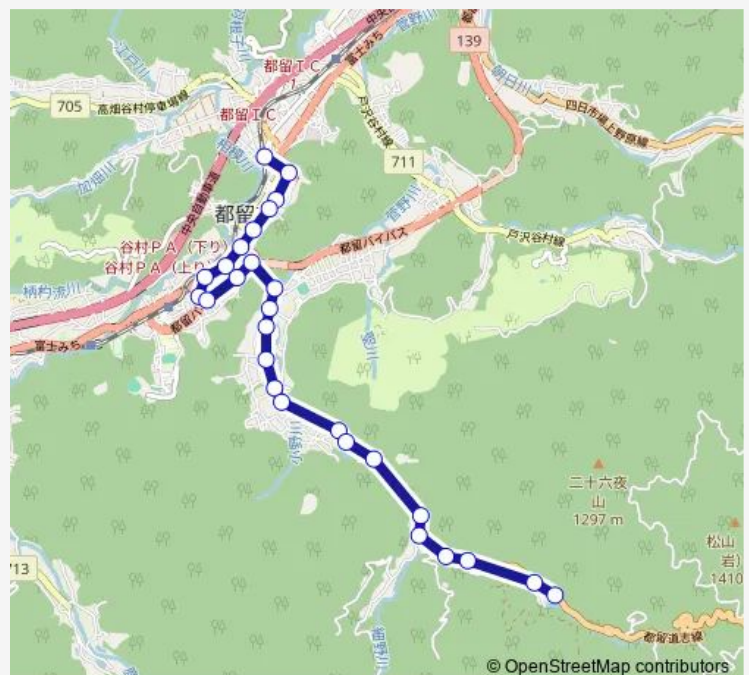

Bus 都留市駅発 菅野上方面行き 都留市駅発 菅野上方面行き (【都留】都留市駅・菅野上線)

[Go to website](#)

Direction

都留市駅 — 菅野上

27 stops

[Open route schedule](#)

- 都留市駅
- 中央二郵便局前
- 日本生命前
- 大手前
- 谷村町駅入口
- 都留第一中学校入口
- 柳田橋
- 都留興譲館高校北
- おかじま食品館前
- 産業短期大学前
- 金山神社前
- 天神前
- 都留第一中学校前
- 熊井戸入口
- 緑町
- 小野熊神社前
- 開地保育園前
- 八幡橋
- 沢田橋
- 大津
- 文大付属小学校前

Route schedule

都留市駅 — 菅野上

Monday	11:00
Tuesday	11:00
Wednesday	11:00
Thursday	11:00
Friday	11:00
Saturday	11:00-15:00
Sunday	11:00-15:00

Route info

Direction: 都留市駅

Stops: 27

Trip Duration: 0 hour 20 min

■ 都留市駅発 菅野上方面行き — 都留市駅発 菅野上方面行き (【都留】都留市駅・菅野上線)

細野下

細野

御正体入口

源橋

菅野

菅野上

都留市駅発 菅野上方面行き Bus time schedules and route maps are available in an offline PDF at busmaps.com. Use the busmaps.com website to see live bus times, train schedule or subway schedule, and step-by-step directions for all public transit in Tsuru