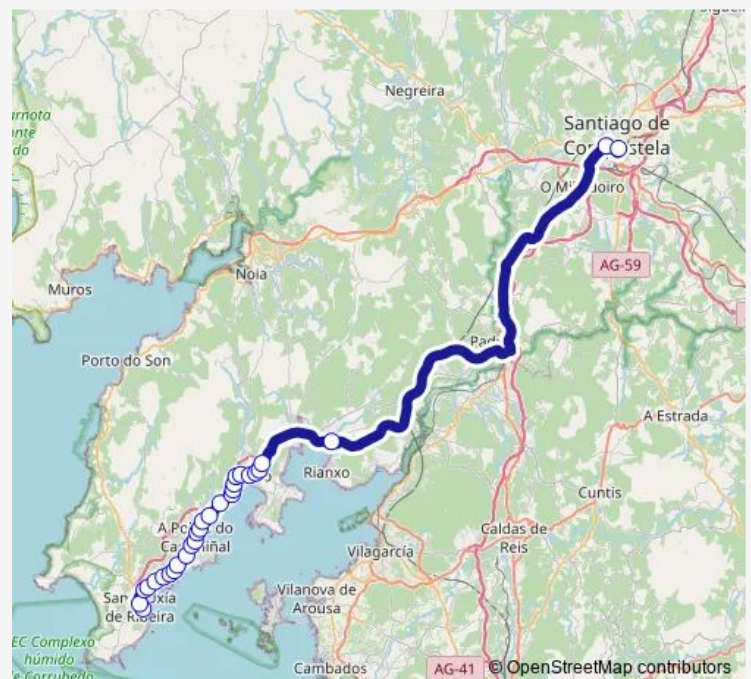

A Pobra (A Devesa)

A Pobra (Venecia)

A Pobra (Centro)

A Pobra Do Caramiñal E.A.

A Ponte (Pobra)

Angustia

Ribeiriña

Escarabote

Escarabotiño

Madalena

Fonte do Sequelo

Route schedule

Ribeira E.A. — Santiago E.I.

Monday	09:00-20:00
Tuesday	09:00-20:00
Wednesday	09:00-20:00
Thursday	—
Friday	09:00-20:00
Saturday	20:00
Sunday	20:00

Route info

Direction: Ribeira E.A.

Stops: 29

Trip Duration: 1 hour 15 min

XG847010 — Santiago E.I.-Ribeira E.A.

BusMaps

Goiáns

Boiro (Parking Día)

Boiro

Boiro (O Chono)

Boiro Gasolineira

Rianxo (Ponte de Té)

Avda. Rosalía de Castro

Santiago E.I.

Direction

Santiago E.I. — Ribeira E.A.

29 stops