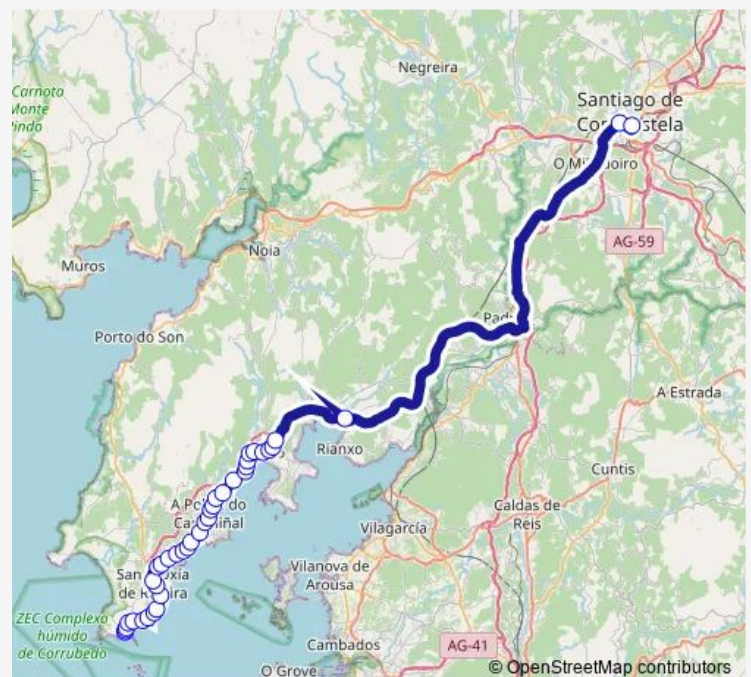

Escarabotiño

Escarabote

RIBEIRIÑA

Angustia

A Ponte (Pobra)

A Pobra Do Caramiñal E.A.

A Pobra (Centro)

A Pobra (Venecia)

Thursday —

Friday 15:20

Saturday —

Sunday —

Route info

Direction: Santiago E.I.

Stops: 39

Trip Duration: 1 hour 28 min

XG847010 — Santiago E.I.-Aguiño (centro médico)

BusMaps

Palmeira (A Ponte)

Palmeira (Cemiterio)

Palmeira (Fenosa)

Saiñas

Ribeira (institutos)

Fontao

Saturday 12:15-17:30

Sunday 12:15-17:30

Route info

Direction: Aguiño (Centro Médico)

Stops: 39

Trip Duration: 1 hour 28 min

Angustia

Ribeiriña