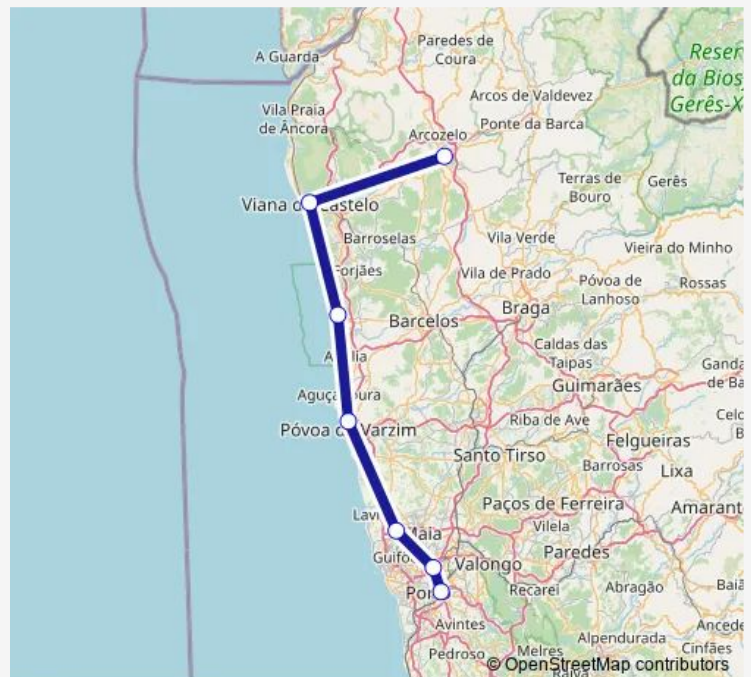

Bus FlixBus Ponte de Lima - Porto (Campanhã)

[Go to website](#)

Direction

Ponte de Lima, Ponte de Lima (Bus Station) — Porto, Porto (Campanhã)

7 stops

[Open route schedule](#)

- Ponte de Lima, Ponte de Lima (Bus Station)
- Viana do Castelo, Viana do Castelo (Bus Station)
- Esposende, Esposende (Bus Station)
- Póvoa do Varzim, Povo do Varzim (Bus Station)
- Porto, Porto (Aeroporto Sa Carneiro)
- Porto, Porto (Hospital S. Joao)
- Porto, Porto (Campanhã)

Route schedule

Ponte de Lima, Ponte de Lima (Bus Station) — Porto, Porto (Campanhã)

Monday	06:30-14:10
Tuesday	06:30-14:10
Wednesday	06:30-14:10
Thursday	06:30-14:10
Friday	06:30-14:10
Saturday	—
Sunday	—

Route info

Direction: Ponte de Lima, Ponte de Lima (Bus Station)

Stops: 7

Trip Duration: 2 hour 23 min

FlixBus — Ponte de Lima - Porto (Campanhã)

Direction

Porto, Porto (Hospital S. Joao) — Porto, Porto (Campanhã)

Wednesday 08:34-16:14

Thursday 08:34-16:14

Friday 08:34-16:14

Saturday —

Sunday —

Route info

Direction: Porto, Porto (Hospital S. Joao)

Stops: 2