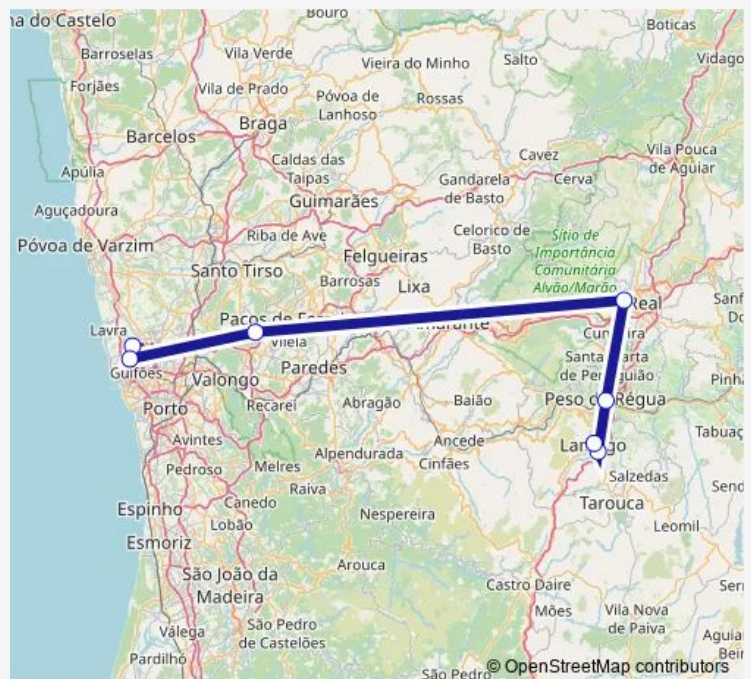

Paços de Ferreira, Seroa (Rotunda Bp)

Santa Cruz do Bispo, Sta. Cruz Bispo

Porto, Porto (Aeroporto Sa Carneiro)

### Route schedule

Lamego, Lamego (Bus Station) — Porto, Porto (Aeroporto Sa Carneiro)

Monday 05:15-21:30

Tuesday 05:15-21:30

Wednesday 05:15-21:30

Thursday 05:15-21:30

Friday 05:15-21:30

Saturday 05:15-21:30

### Route info

Direction: Lamego, Lamego (Bus Station)

Stops: 7

Trip Duration: 2 hour 30 min

### Direction

Porto, Porto (Aeroporto Sa Carneiro) — Lamego, Lamego (Bus Station)

7 stops

[Open route schedule](#)

Porto, Porto (Aeroporto Sa Carneiro)

Santa Cruz do Bispo, Sta. Cruz Bispo

Paços de Ferreira, Seroa (Rotunda Bp)