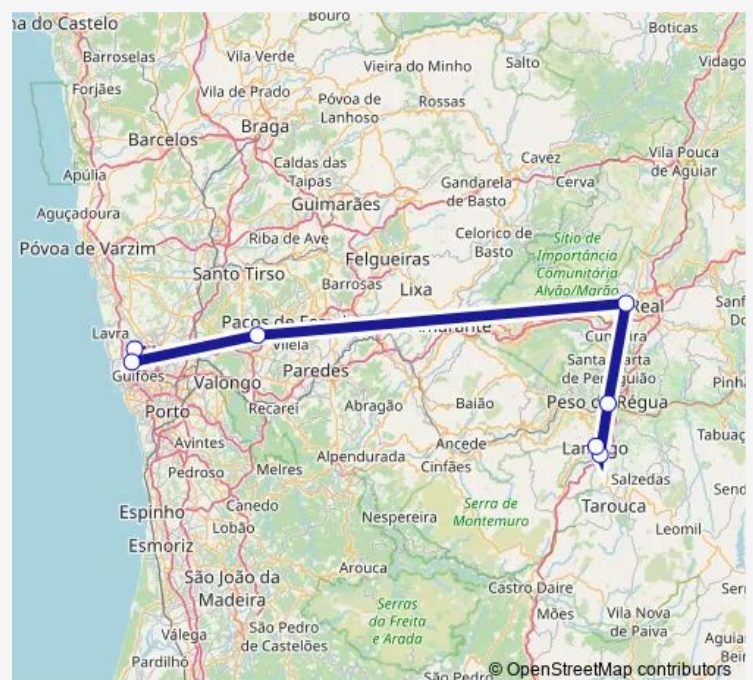

Paços de Ferreira, Seroa (Rotunda Bp)

Santa Cruz do Bispo, Sta. Cruz Bispo

Porto, Porto (Aeroporto Sa Carneiro)

### Route schedule

Lamego, Lamego (Bus Station) — Porto, Porto (Aeroporto Sa Carneiro)

Monday 05:15-21:30

Tuesday 05:15-21:30

Wednesday 05:15-21:30

Thursday 05:15-21:30

Friday 05:15-21:30

Saturday 05:15-21:30

### Route info

Direction: Lamego, Lamego (Bus Station)

Stops: 7

Trip Duration: 2 hour 23 min

### Direction

Porto, Porto (Aeroporto Sa Carneiro) — Lamego, Lamego (Bus Station)

7 stops

[Open route schedule](#)

Porto, Porto (Aeroporto Sa Carneiro)

Santa Cruz do Bispo, Sta. Cruz Bispo

Paços de Ferreira, Seroa (Rotunda Bp)