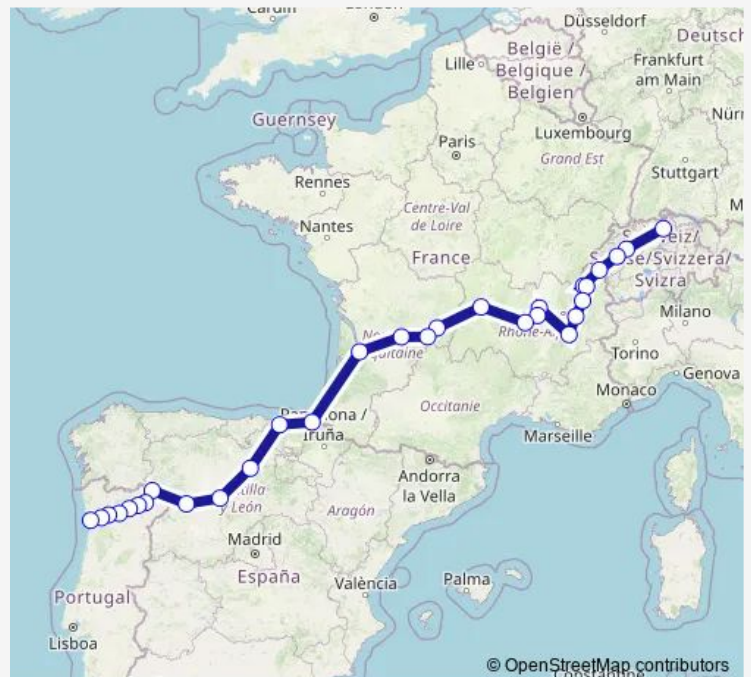

Geneva

Annemasse

Anncy

Chambéry

Grenoble

Lyon, Lyon Perrache Saône (Eurolines)

Lyon, Givors (South Lyon)

Saint-Étienne

Clermont-Ferrand

Tulle, Tulle (Péage)

Brive-la-Gaillarde, Brive-la-Gaillarde (Ouest)

Périgueux, Périgueux (Créavallée Nord)

Bordeaux, Bordeaux Saint-Jean

San Sebastián, San Sebastian (Bus Station)

Bilbao, Bilbao (Bus Station)

### Route schedule

Zurich — Porto, Porto (Camélias)

Monday	—
Tuesday	05:05-22:30
Wednesday	03:05-12:20
Thursday	05:05-22:30
Friday	03:05-12:20
Saturday	05:05-22:30
Sunday	03:05-12:20

### Route info

Direction: Zurich

Stops: 30

Trip Duration: 33 hour 35 min

FlixBus — Porto - Braganca - A.Serrano - Lyon

Zamora

Bragança

Macedo de Cavaleiros