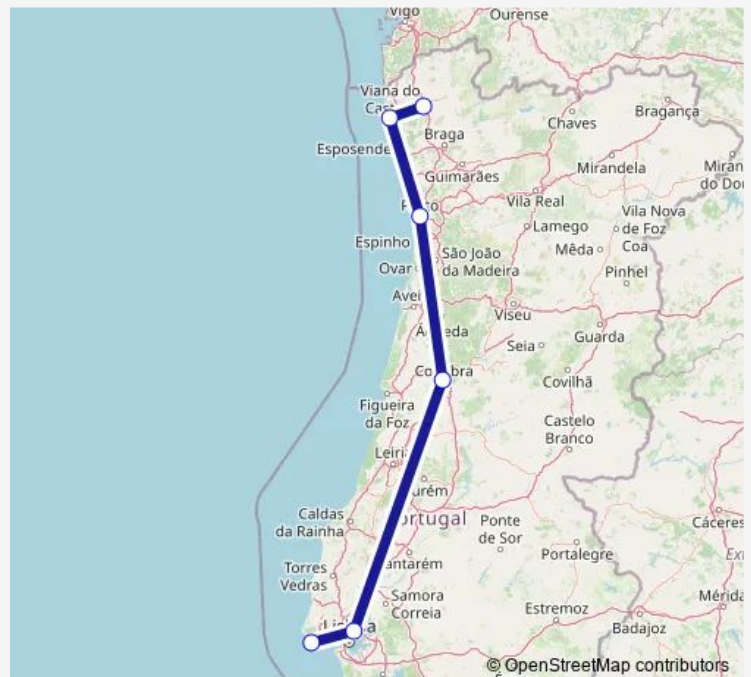

### Direction

Cascais — Ponte de Lima, Ponte de Lima (Bus Station)

6 stops

[Open route schedule](#)

Cascais

Lisbon, Lisbon (Oriente)

Coimbra

Porto, Porto (Garagem Atlântico)

Viana do Castelo, Viana do Castelo (Bus Station)

Ponte de Lima, Ponte de Lima (Bus Station)

### Route schedule

Cascais — Ponte de Lima, Ponte de Lima (Bus Station)

Monday —

Tuesday —

Wednesday —

Thursday —

Friday 18:29-19:10

Saturday —

### Route info

Direction: Cascais

Stops: 6

Trip Duration: 6 hour 27 min

Flixbus — Ponte de Lima - Cascais