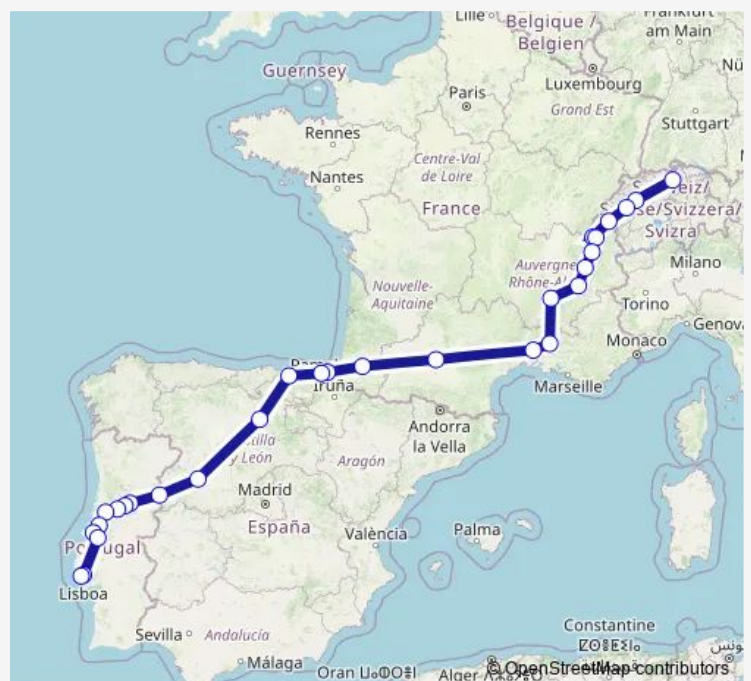

Saturday

06:00-22:20

Sunday

17:05-03:00

Route info

Direction: Lisbon, Lisbon Sete Rios (Jardim Zoológico) (Ic)

Stops: 29

Trip Duration: 36 hour 40 min

Chambéry

Annecy, Annecy (Rue Vaugelas)

Annemasse

Geneva

Lausanne

Fribourg (Suisse), Fribourg (Poya)

Bern

Zurich

Direction

Zurich — Lisbon, Lisbon Sete Rios (Jardim Zoológico) (Ic)

29 stops

[Open route schedule](#)

Zurich

Bern

Fribourg (Suisse), Fribourg (Poya)

Lausanne

Geneva

Annemasse

Annecy, Annecy (Rue Vaugelas)

Chambéry

Grenoble

Valence (France), Valence France

Avignon, Avignon (Le Pontet)

Nîmes