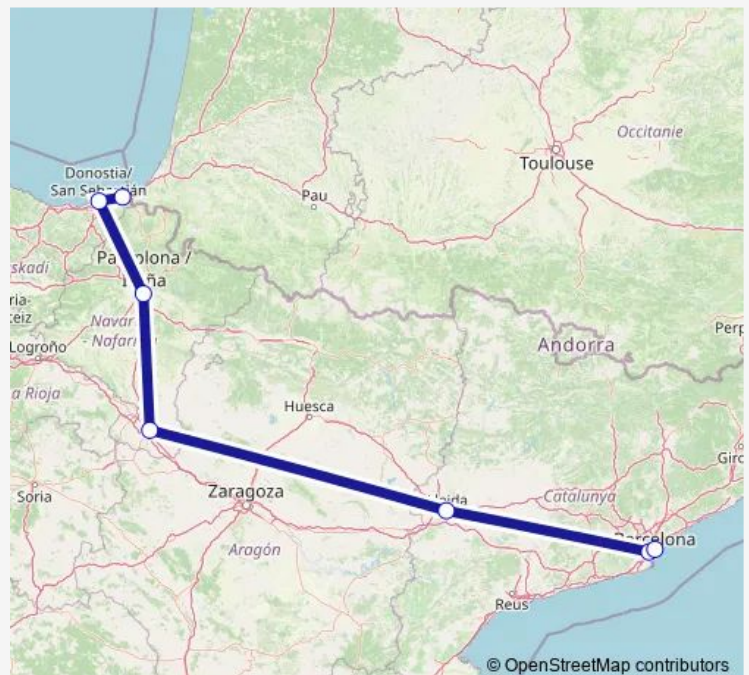

### Direction

Irun — Barcelona, Barcelona Nord

7 stops

[Open route schedule](#)

Irun

San Sebastián, San Sebastian (Bus Station)

Pamplona

Tudela, Tudela (Bus Station)

Lleida

Barcelona, Barcelona (Sants)

Barcelona, Barcelona Nord

### Route schedule

Irun — Barcelona, Barcelona Nord

Monday 05:45-06:15

Tuesday 05:45-06:15

Wednesday —

Thursday —

Friday 05:45-06:15

Saturday 05:45-06:15

### Route info

Direction: Irun

Stops: 7

Trip Duration: 8 hour 20 min